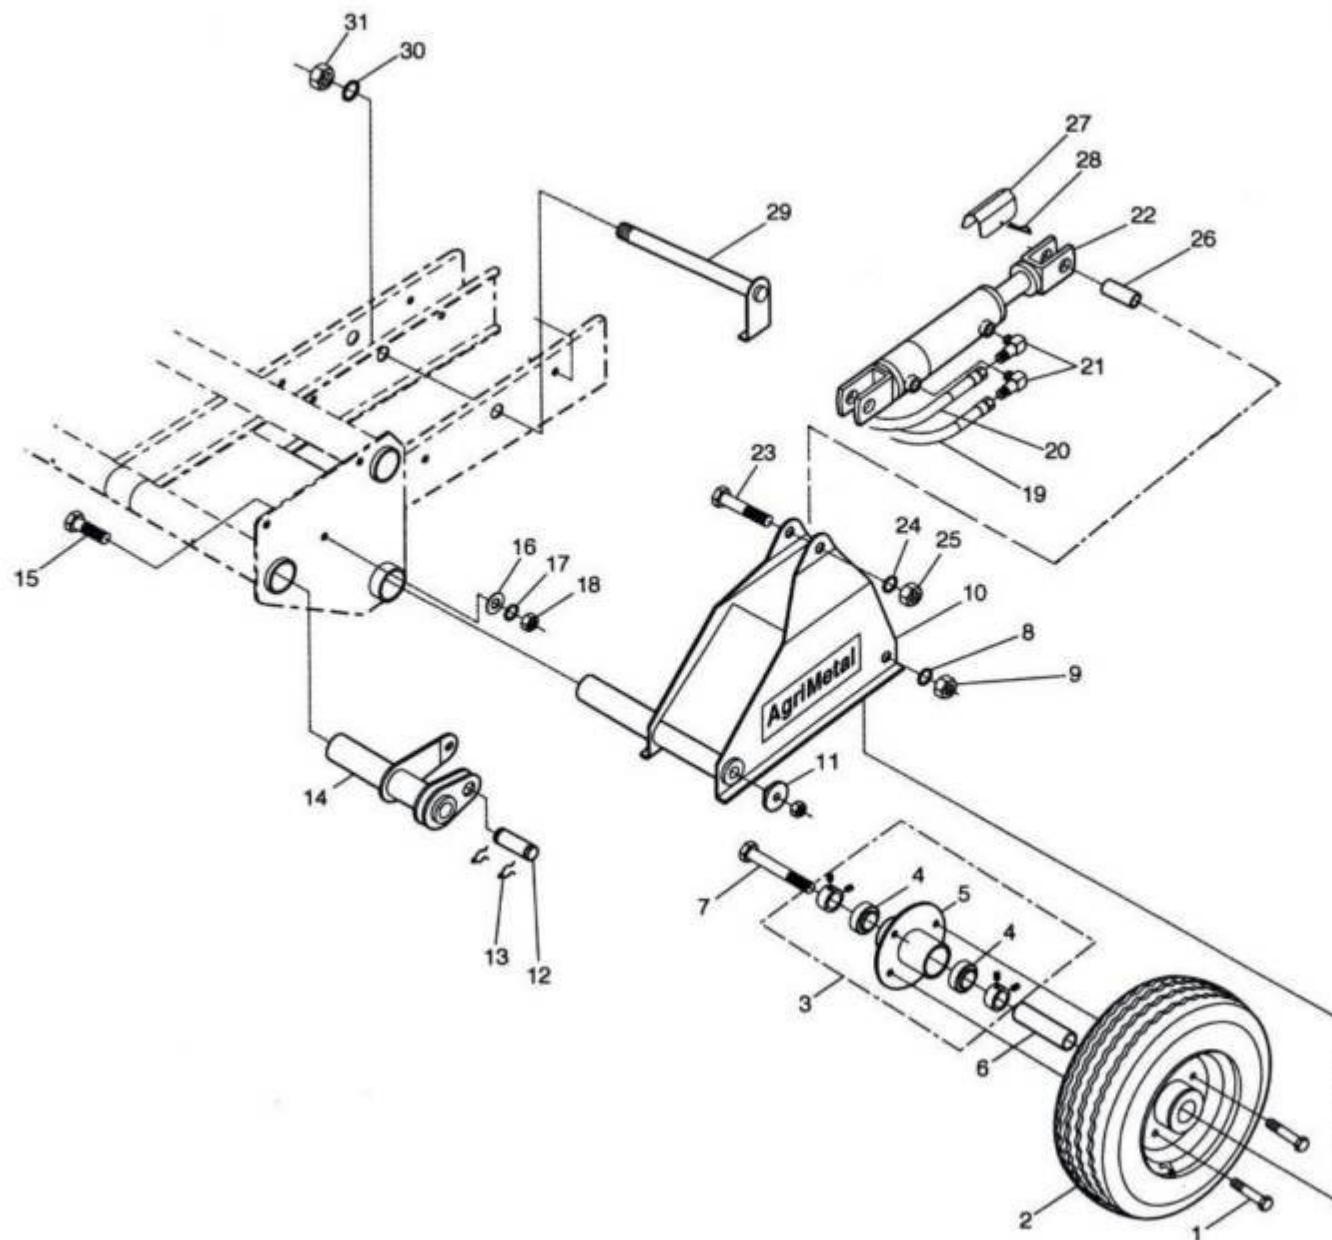

AERATEUR - AERATOR (F.A. 720 TW)

AÉRATEUR À GAZON MOD: F.A.720 AVEC ROUE

REF.	NO. PIÈCE	DESCRIPTION	QTE
1	NC01-53-0248	BOULONS DE ROUE 1/2"-20 X 1 5/8" LONG (GRADE 5)	8
2	NC14-70-0061	ROUE TRACTION ROUTE 6 PLIS X 16" Dia. COMPL.	2
N/I	NC14-70-0064	PNEU TRACTION ROUTE 6 PLIS	2
N/I	NC14-70-0056	JANTE 851-1	2
N/I	NC14-70-0045	CHAMBRE À AIR 400-8	2
3	21-55-0020	MOYEU DE ROUE COMPL.	2
4	NC14-75-0084	ROULEMENT À BILLES SCA 205-16 Ø 1"	4
5	21-50-0000	MOYEU DE ROUE	2
6	21-09-1200	BAGUE D'ESSIEU DE ROUE .999" X .751" X 5.750" LONG	2
7	NC01-17-0483	BOULON HEX. 3/4-10 X 7" LONG (GRADE 2)	2
8	NC02-32-0017	RONDELLE RESSORT Ø 3/4	2
9	NC02-07-0023	ÉCROUS HEX. 3/4"-10	2
10	21-50-0045	SUPPORT DE ROUE (GAUCHE)	1
11	21-13-2800	BUTÉE	2
12	NC13-45-0088	TIGE RAINURE	2
13	NC13-45-0087	GOUPILLE	4
14	21-50-0030	SUPPORT DE CYLINDRE HYDRAULIQUE	2
15	NC01-17-0394	BOULON HEX. 5/8"-11 X 1 1/2" LONG (GRADE 2)	2
16	NC02-22-0014	RONDELLE PLATE 1 1/2" Dia. X Ø 5/8" X 3/32"	2
17	NC02-32-0016	RONDELLE RESSORT Ø 5/8"	2
18	NC02-07-0022	ÉCROUS HEX. 5/8"-11	2
19	21-55-0115	HOSE HYDR.3/8-H COMPL. 3/8-18 MALE RIG.X 3/8-18 MALE SWI.X 50" LG	2
20	21-55-0130	HOSE HYDR.3/8-H COMPL. 3/8-18 MALE RIG.X 3/8-18 MALE SWI.X 56" LG	2
21	NC13-45-0038	COUDE 90° 3/8 FEMELLE NPT X 3/8 MÂLE NPT	4
22	NC13-45-0076	CYLINDRE HYDRAULIQUE	2
23	NC01-17-0475	BOULON HEX. 3/4"-10 X 3 1/2" LONG (GRADE 2)	2
24	NC02-32-0017	RONDELLE RESSORT Ø 3/4	2
25	NC02-07-0023	ÉCROUS HEX. 3/4"-10	2
26	21-09-1205	BAGUE 1" X 3/4" X 2 1/4" LONG	2
27	21-50-0010	BUTÉE DE CYLINDRE HYDRAULIQUE	2
28	NC01-63-0027	AGRAFE GOUPILLE D'ATTELAGE 7/32" X 4 1/8" LONG	2
29	21-50-0020	ESSIEU DE ROUE DE FONTE	6
30	NC02-32-0019	RONDELLE RESSORT Ø 1"	2
31	NC02-10-0025	ÉCROUS HEX. 1"-14	2