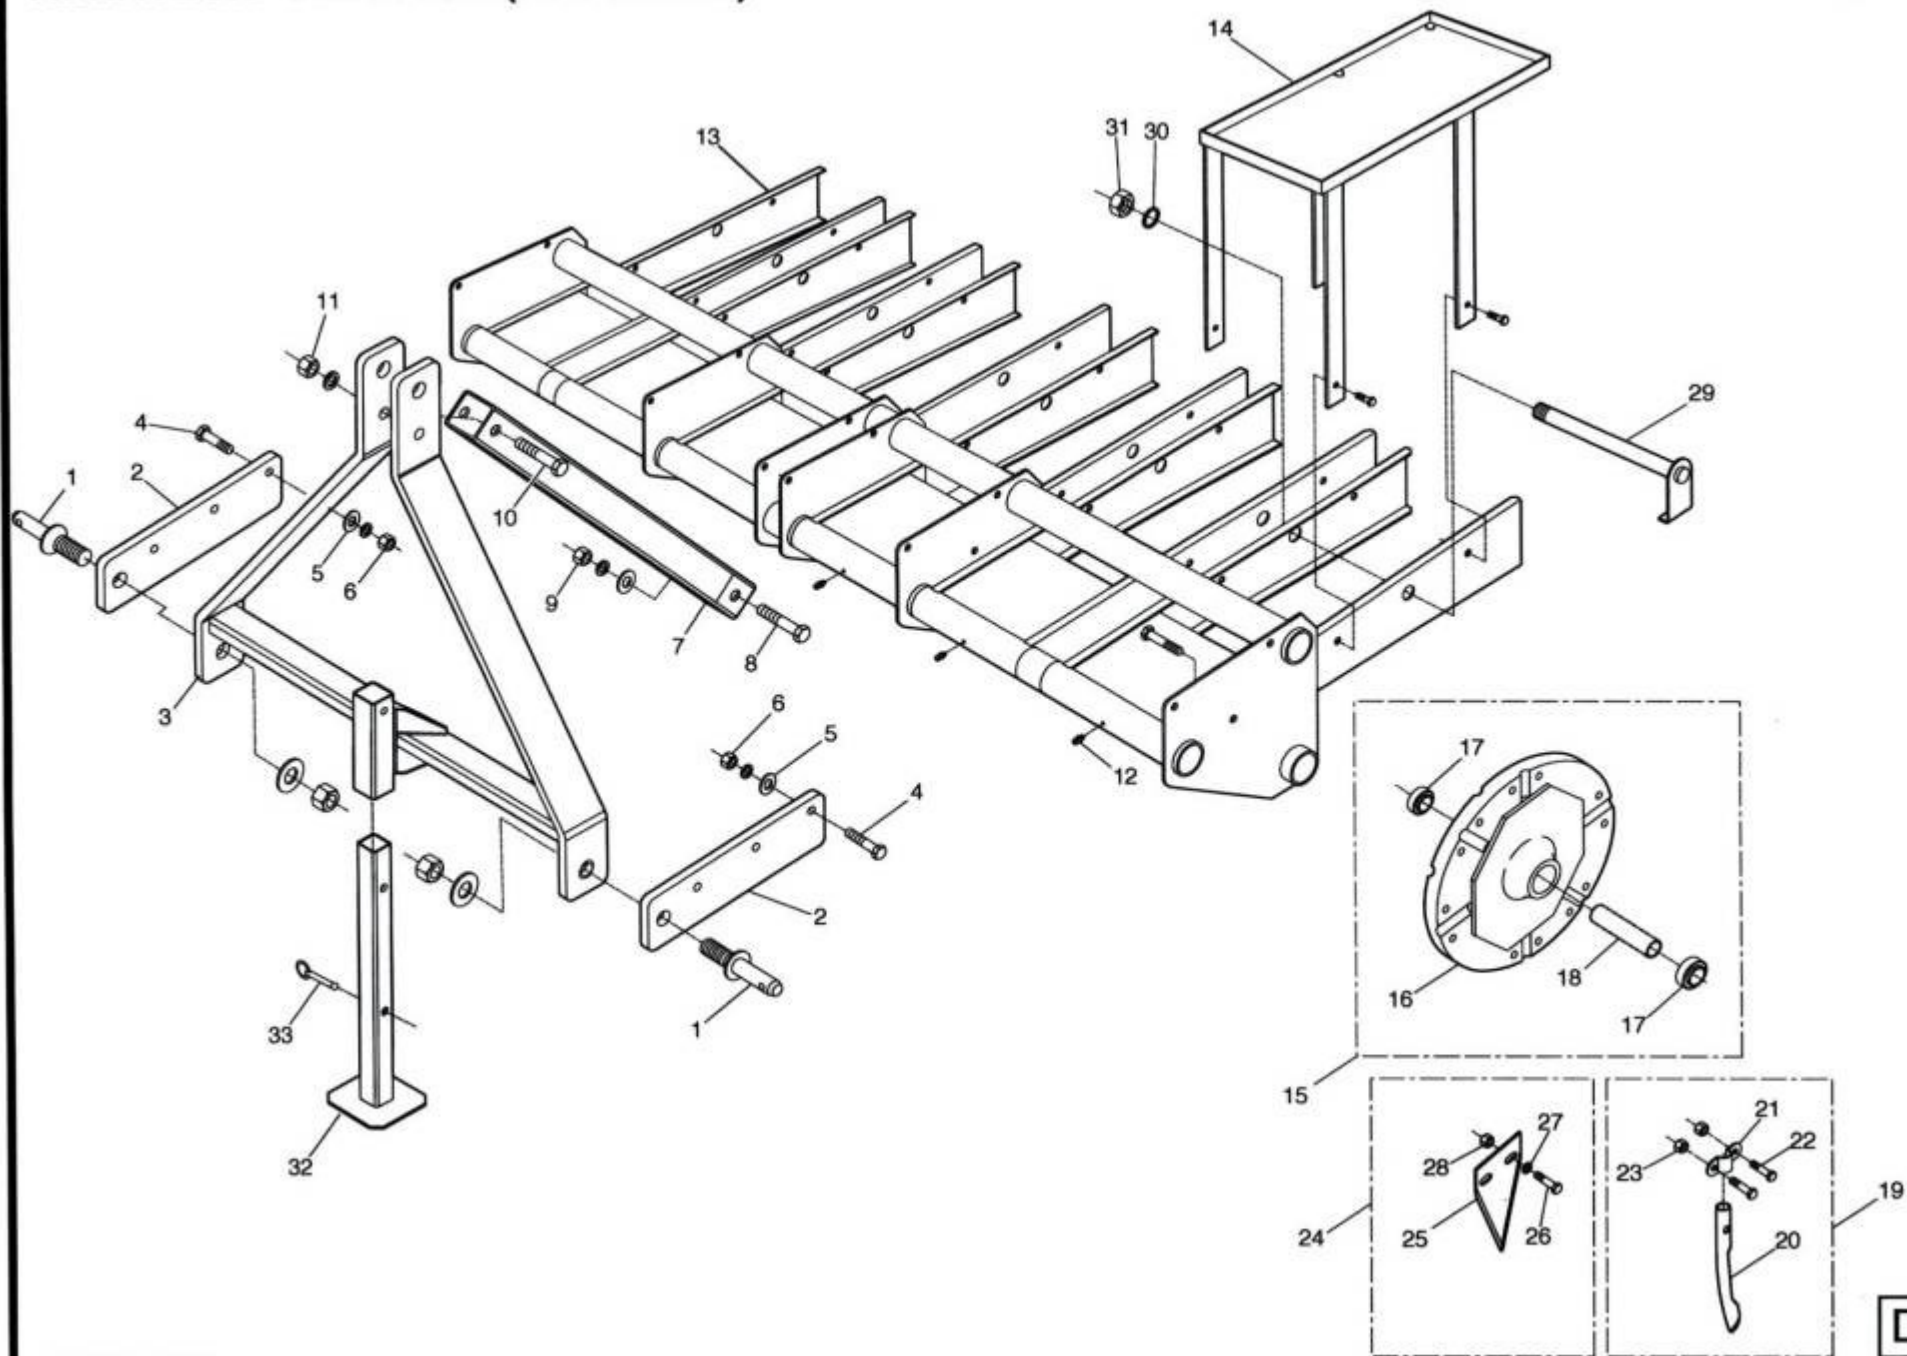

AERATEUR - AERATOR (F.A. 720 TP)

AÉRATEUR À GAZON MOD: F.A.720 3 POINTS

REF.	NO. PIÈCE	DESCRIPTION	QTE
1	NC01-78-0002	TIGE D'ATTACHE	2
2	21-05-2500	SUPPORT DE TRIANGLE	2
3	21-50-0065	TRIANGLE	1
4	NC01-29-0249	BOULON HEXAGONE 1/2"-20 X 1 1/2 (GRADE 5)	6
5	01-01-0925	RONDELLE PLATE 1 1/64" Dia. X Ø 33/64" X 10GA	6
6	NC02-10-0020	ÉCROUS HEX. 1/2"-20	6
7	21-07-1005	TUBE DE TRIANGLE	1
8	NC01-29-0402	BOULON HEXAGONE 5/8"-18 X 3 1/2" LONG (GRADE 5)	1
9	NC02-10-0022	ÉCROUS HEX. 5/8"-18	1
10	NC01-29-0404	BOULON HEXAGONE 5/8"-18 X 4" LONG (GRADE 5)	1
11	NC02-10-0022	ÉCROUS HEX. 5/8"-18	1
12	NC01-69-0785	GRAISSEUR 1/4"-28 (DROIT)	6
13	21-50-0035	CHÂSSIS AÉRATEUR (F.A. 720)	1
14	21-50-0015	PLATEAU DE PESÉE	6
15	21-55-0000	ROUE DE FONTE COMPL.	12
16	21-43-0000	ROUE DE FONTE	12
17	21-38-0135	ROULEMENT À BILLES SCA 205-16 Ø 1"	24
18	21-09-0200	ESPACEUR DE ROULEMENT À BILLES 1 1/4" X 1.001" X 3.310" LONG	12
19	21-55-0011	CUILLÈRE 3/4" Dia. "INCL.LA BOULONNERIE"	96
20	NC13-20-0007	CUILLÈRE 3/4" Dia.	96
21	21-04-0040	COLLET DE SERRAGE	96
22	NC01-29-0185	BOULON HEX.(GRADE 5) 7/16"-20 X 2 1/4" LONG	192
23	NC01-94-0012	ÉCROUS INDÉSSERRABLES 7/16"-20	192
24	21-55-0014	COUTEAU "INCL.LA BOULONNERIE"	96
25	NC13-20-0009	COUTEAU À TRANCHÉE	96
26	NC01-29-0187	BOULON HEX. (GRADE 5) 7/16"-20 X 2 1/2" LONG	192
27	01-01-0925	RONDELLE PLATE 1 1/64" Dia. X Ø 33/64" X 10GA	192
28	NC01-94-0012	ÉCROUS INDÉSSERRABLES 7/16"-20	192
29	21-50-0020	ESSIEU DE ROUE DE FONTE	6
30	NC02-32-0019	RONDELLE RESSORT Ø 1"	6
31	NC02-10-0025	ÉCROUS HEX. 1"-14	6
32	21-50-0070	PIED DE BÉQUILLE (FA 720)	1
33	NC01-69-1200	GOUPILLE D'ATTELAGE RAPIDE 3/8" Dia.	1