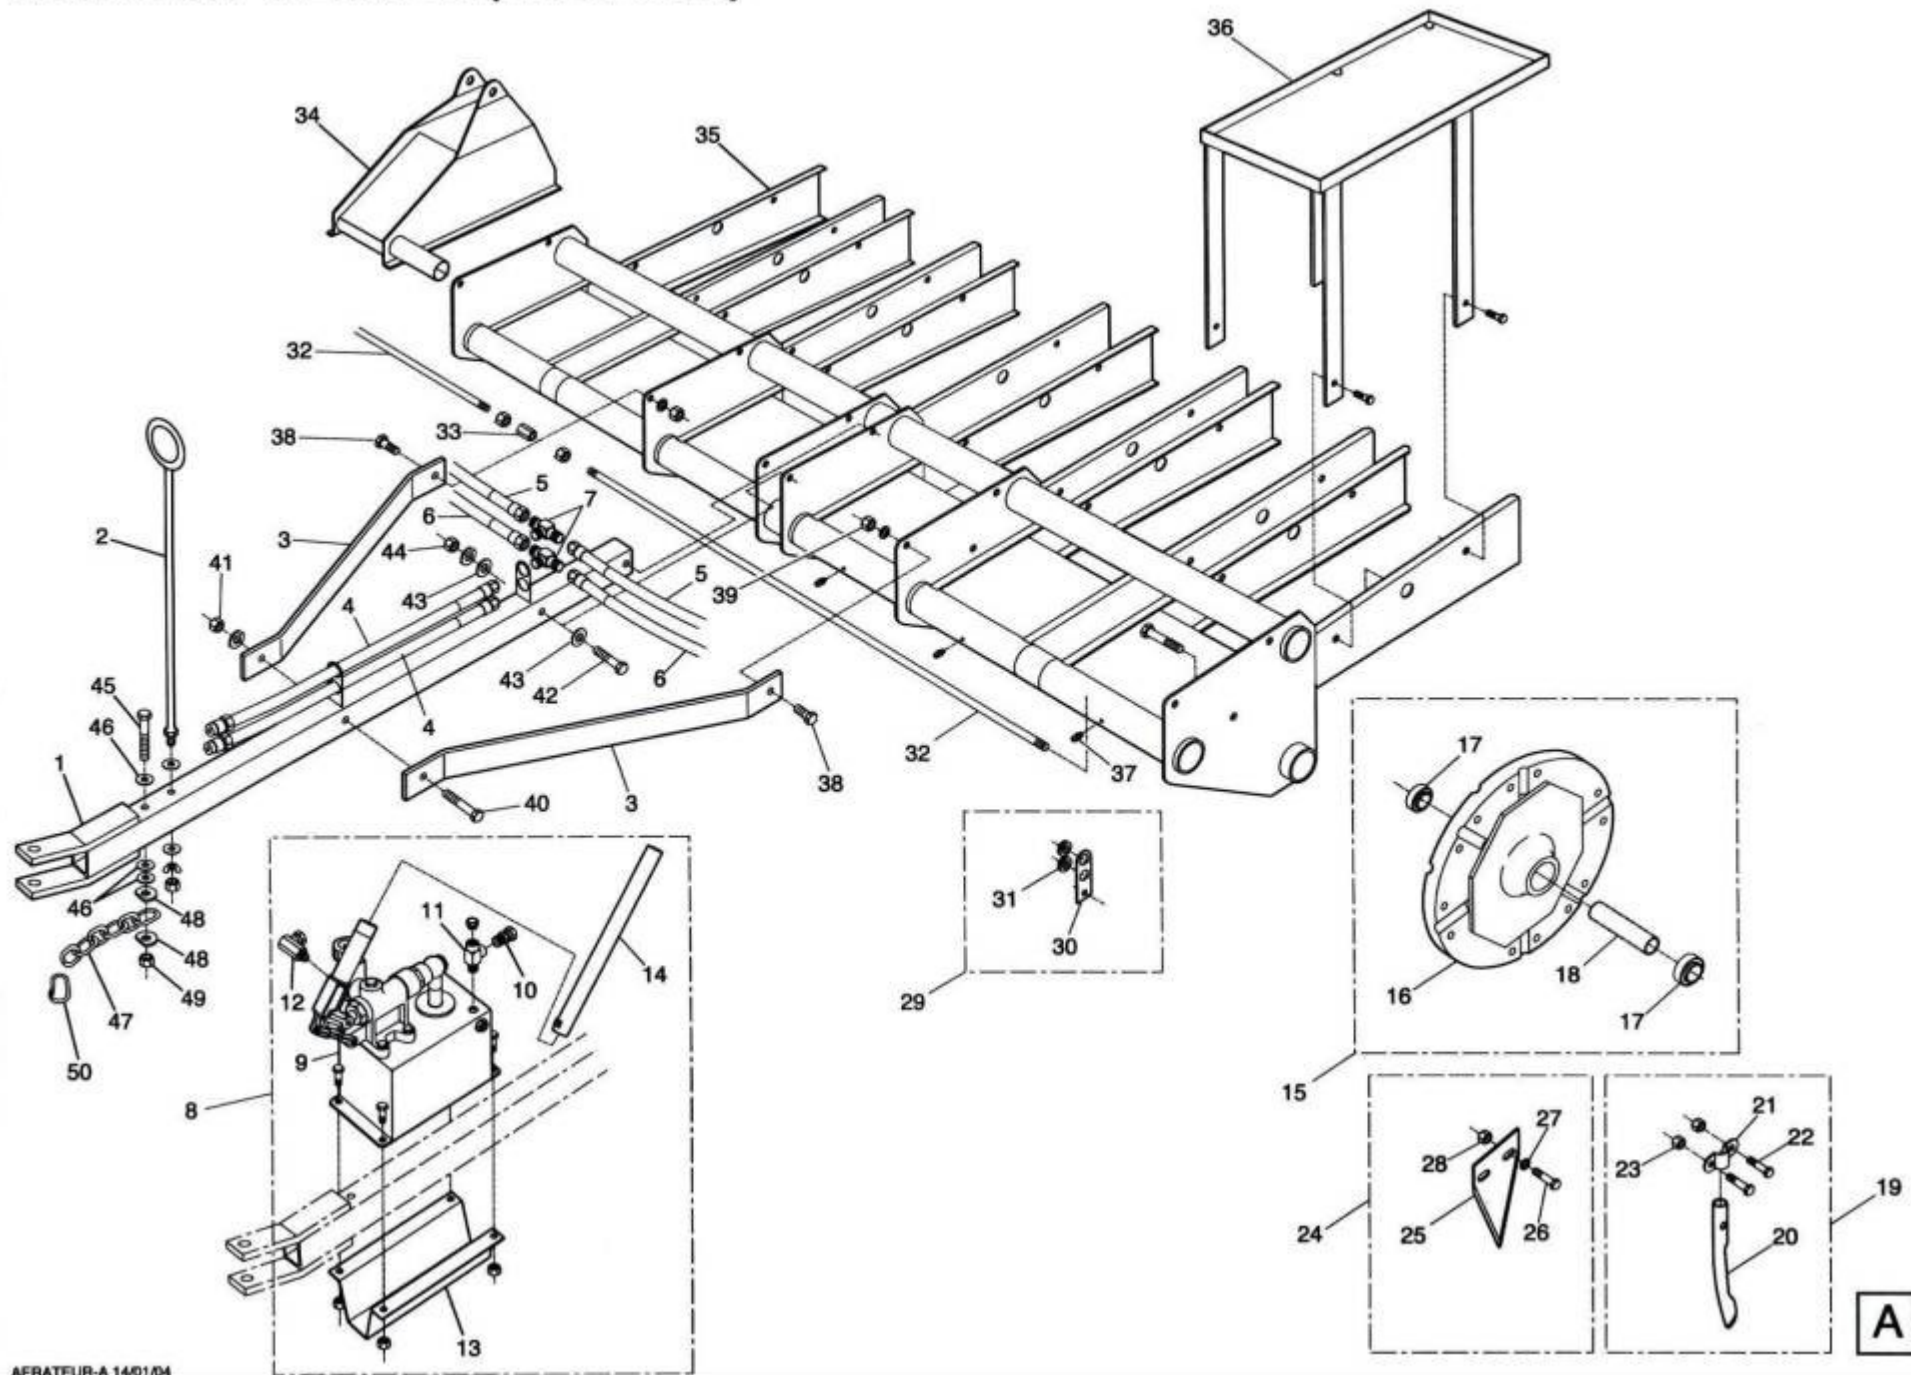

AERATEUR - AERATOR (F.A. 720 TW)

AÉRATEUR À GAZON MOD: F.A.720 AVEC ROUE

REF.	NO. PIÈCE	DESCRIPTION	QTE
1	21-50-0005	TIMON	1
2	21-50-0050	SUPPORT DE HOSE HYDRAULIQUE	1
3	21-05-2010	SUPPORT DE TIMON	2
4	21-55-0150	HOSE HYDRAULIQUE 3/8" Dia.COMPL. (TRACTOR)	2
N/I	21-55-0110	HOSE HYDR.3/8-H COMPL. 3/8-18 MALE RIG.X 1/2-14 MALE RIG.X 84" LG	2
N/I	NC13-45-0014	COUPLEUR RAPIDE 1/2"-14 NPTF	2
5	21-55-0130	HOSE HYDR.3/8-H COMPL. 3/8-18 MALE RIG.X 3/8-18 MALE SWI.X 56" LG	2
6	21-55-0115	HOSE HYDR.3/8-H COMPL. 3/8-18 MALE RIG.X 3/8-18 MALE SWI.X 50" LG	2
7	NC13-45-0034	T 3/8 FEM. NPT X 3/8 FEM. NPT X 3/8 FEM. NPT	2
8	21-55-0140	POMPE HYDRAULIQUE MANUELLE COMPL.	1
9	NC13-45-0090	POMPE HYDRAULIQUE MANUELLE	1
10	NC13-45-0091	UNION DROIT 1/2 MÂLE NPT X 1/2 FEM. TOUR. NPSM	1
11	NC13-45-0092	T 1/2 FEM. NPT X 1/2 MÂLE NPT X 1/2 FEM. NPT	1
12	NC13-45-0093	COUDE 90° 1/2 FEMELLE TOUR.NPT X 3/8 MÂLE NPT	1
13	21-01-7515	SUPPORT DE POMPE HYDRAULIQUE MANUELLE	1
14	21-55-0175	POIGNÉE DE POMPE HYDRAULIQUE COMPL."INCL.LA BOULONNERIE"	1
15	21-55-0000	ROUE DE FONTE COMPL.	12
16	21-43-0000	ROUE DE FONTE	12
17	21-38-0135	ROULEMENT À BILLES SCA 205-16 Ø 1"	24
18	21-09-0200	ESPACEUR DE ROULEMENT À BILLES 1 1/4" X 1.001" X 3.310" LONG	12
19	21-55-0011	CUILLÈRE 3/4" Dia. "INCL.LA BOULONNERIE"	96
20	NC13-20-0007	CUILLÈRE 3/4" Dia.	96
21	21-04-0040	COLLET DE SERRAGE	96
22	NC01-29-0185	BOULON HEX.(GRADE 5) 7/16"-20 X 2 1/4" LONG	192
23	NC01-94-0012	ÉCROUS INDÉSSERRABLES 7/16"-20	192
24	21-55-0014	COUTEAU "INCL.LA BOULONNERIE"	96
25	NC13-20-0009	COUTEAU À TRANCHÉE	96
26	NC01-29-0187	BOULON HEX. (GRADE 5) 7/16"-20 X 2 1/2" LONG	192
27	01-01-0925	RONDELLE PLATE 1 1/64" Dia. X Ø 33/64" X 10GA	192
28	NC01-94-0012	ÉCROUS INDÉSSERRABLES 7/16"-20	192
29	21-55-0075	SUPPORT DE HOSE HYDRAULIQUE COMPL.	4
30	21-01-2405	SUPPORT DE HOSE HYDRAULIQUE	4
31	NC13-15-0014	RONDELLES ISOLANTES EN CAOUTCHOUC	12
32	21-13-0600	TIGE DE SUPPORT DE ROUE	2
33	NC01-90-0007	ÉCROU HEX. ACCOUP. 1/2"-13 X 1 3/4" LONG	1
34	21-50-0040	SUPPORT DE ROUE (DROITE)	1
35	21-50-0035	CHÂSSIS AÉRATEUR (F.A. 720)	1
36	21-50-0015	PLATEAU DE PESÉE	6
37	NC01-69-0785	GRAISSEUR 1/4"-28 (DROIT)	8
38	NC01-29-0249	BOULON HEXAGONE 1/2"-20 X 1 1/2 (GRADE 5)	2
39	NC02-10-0020	ÉCROUS HEX. 1/2"-20	2
40	NC01-29-0257	BOULON HEX. 1/2"-20 X 3 1/2" LONG (GRADE 5)	1
41	NC02-10-0020	ÉCROUS HEX. 1/2"-20	1
42	NC01-29-0257	BOULON HEX. 1/2"-20 X 3 1/2" LONG (GRADE 5)	2
43	01-01-0925	RONDELLE PLATE 1 1/64" Dia. X Ø 33/64" X 10GA	4
44	NC02-10-0020	ÉCROUS HEX. 1/2"-20	2
45	NC01-29-0258	BOULON HEXAGONE 1/2"-20 X 3 3/4" LONG (GRADE 5)	1
46	01-01-0925	RONDELLE PLATE 1 1/64" Dia. X Ø 33/64" X 10GA	3
47	21-41-0000	CHAÎNE DE SÉCURITÉ	1
48	21-01-0935	RONDELLE PLATE 1 1/64" Dia. X Ø 33/64" (SPECIAL)	2
49	NC01-97-0008	ÉCROUS À GARNITURE EN NYLON 1/2"-20	1
50	NC01-75-0015	MAILLON RAPIDE 5/16"	1