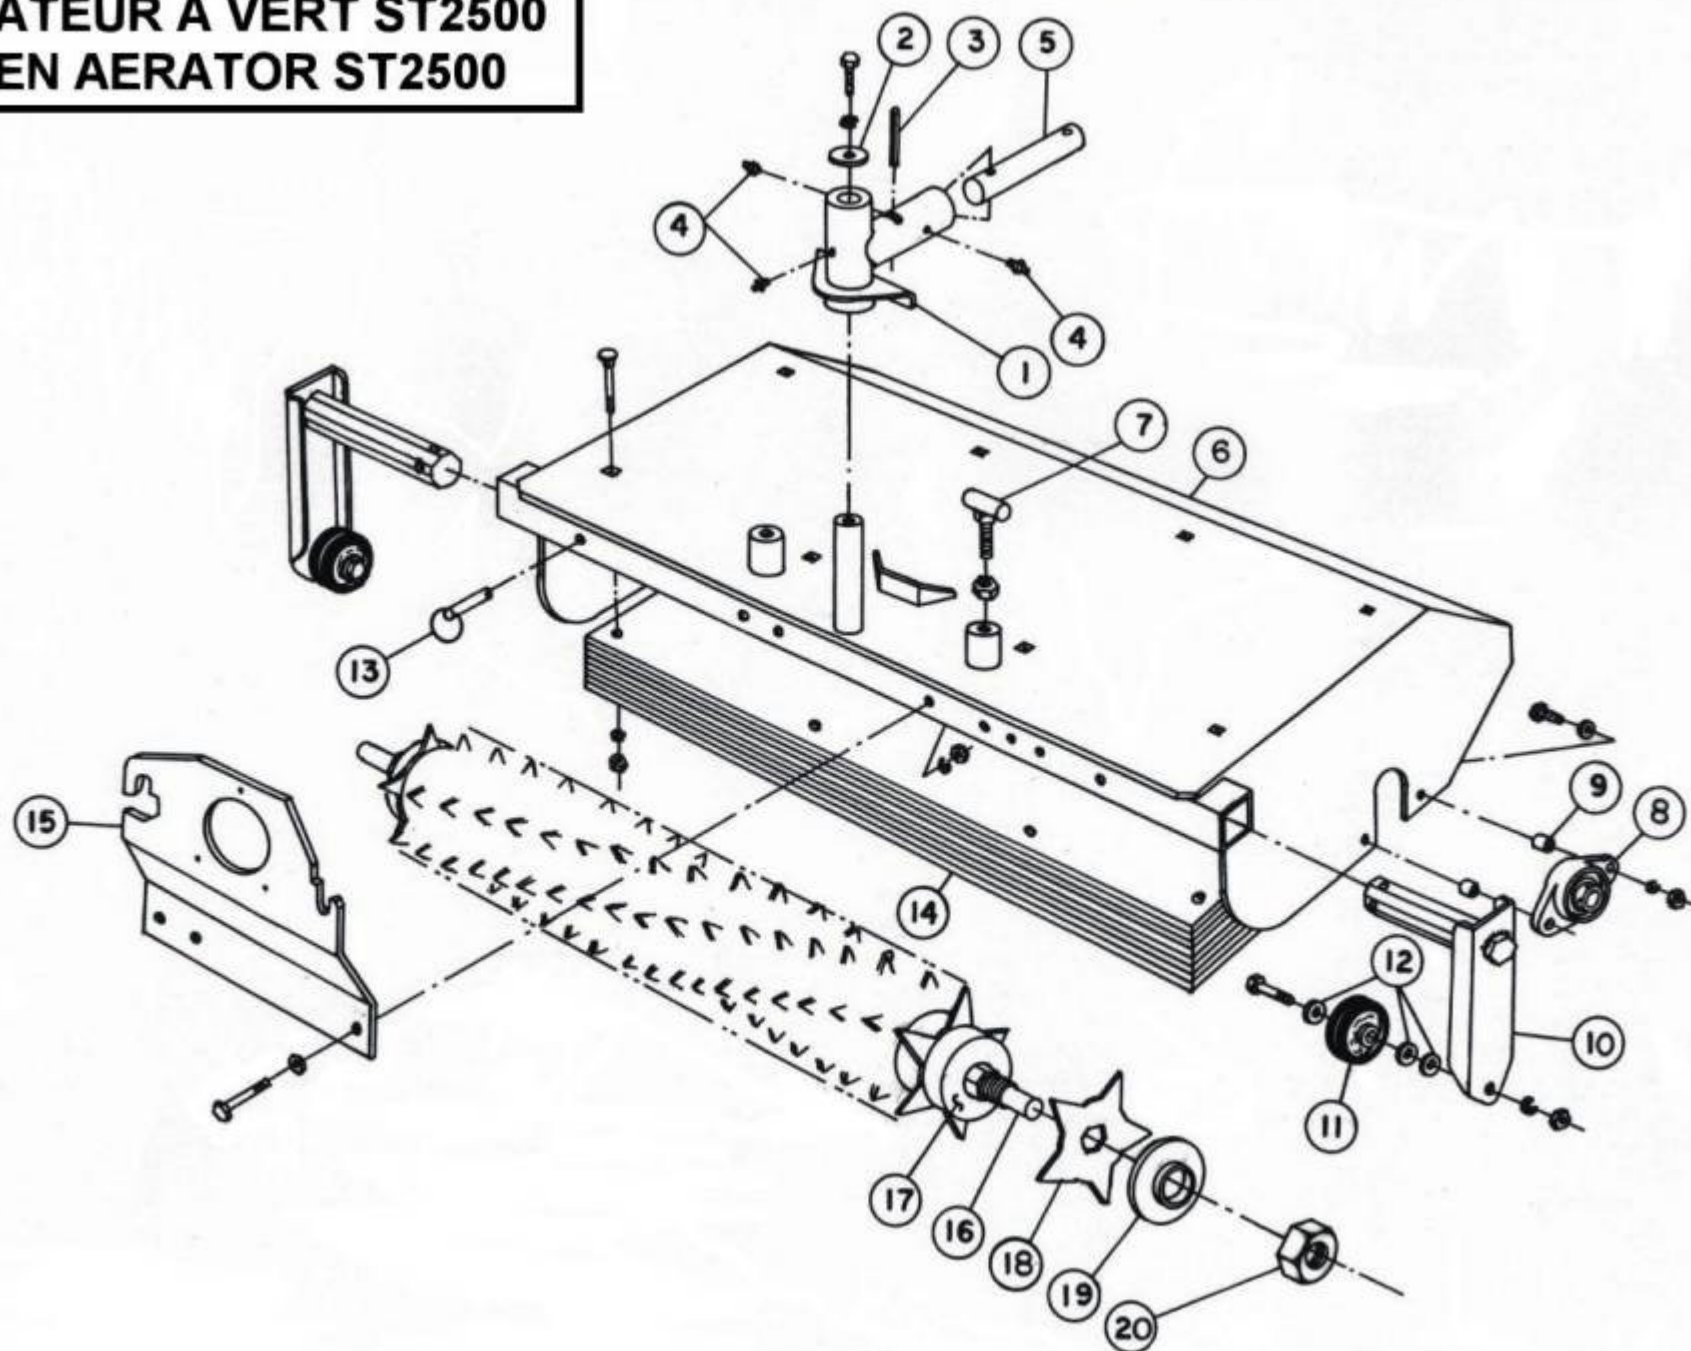

AÉRATEUR À VERT ST2500
GREEN AERATOR ST2500

AÉRATEUR À VERT JD T2500

REF.	NO. PIÈCE	DESCRIPTION	QTE
1	40-50-0010	PIVOT	3
2	01-01-1660	ROND.PLATE 1 1/2 Dia. X Ø 33/64 X 11GA	3
3	NC01-69-0507	GOUPILLE TENDEUSE A RESSORT 3/8" X 2" LONG	3
4	NC01-69-0785	GRAISSEUR 1/4"-28 (DROIT)	9
5	40-20-0100	ARBRE HORIZONTAL (JD 2500)	3
6	45-50-0000	CHASSIS (ST-2500)	3
7	40-50-0005	BUTÉE RÉGLAGE	3
8	01-38-0000	ROULEMENT À BILLES UCFL 205-16 X Ø 1"	6
9	NC13-80-0061	BAGUE 5/8" X 1/2" X 3/8"	12
10	45-50-0005	SUPPORT DE ROUE	6
11	01-38-0016	ROUE PLASTIQUE	6
12	01-01-0925	RONDELLE PLATE 1 1/64" Dia. X Ø 33/64" X 10GA	18
13	NC01-69-1200	GOUPILLE D'ATTELAGE RAPIDE 3/8" Dia.	6
14	45-04-0200	PESÉE	24
15	40-50-0040	SUPPORT DE MOTEUR HYDRAULIQUE	3
16	45-55-0010	ROTOR D'ÉTOILE COMPL.	3
N/I	45-25-2400	ROTOR	3
17	45-09-2100	BAGUE D'ESPACEMENT	57
18	45-22-2000	ÉTOILE	60
19	45-09-2105	BAGUE DE ROTOR	6
20	NC01-98-0020	ÉCROUS À GARNITURE EN NYLON 1 1/8"-12	6

N/I	40-58-0000	REMPLACEMENT D'AUTOCOLLANT "KIT" (ROULEAU À VERT JD T2500)	1
N/I	01-60-0005	AUTO-COLLANT AGRIMÉTAL INC "PETIT"	6
N/I	40-60-0000	AUTO-COLLANT GAUCHE / LEFT...	1
N/I	40-60-0005	AUTO-COLLANT DROITE / RIGHT...	1
N/I	40-60-0010	AUTO-COLLANT ARRIERE / REAR...	1