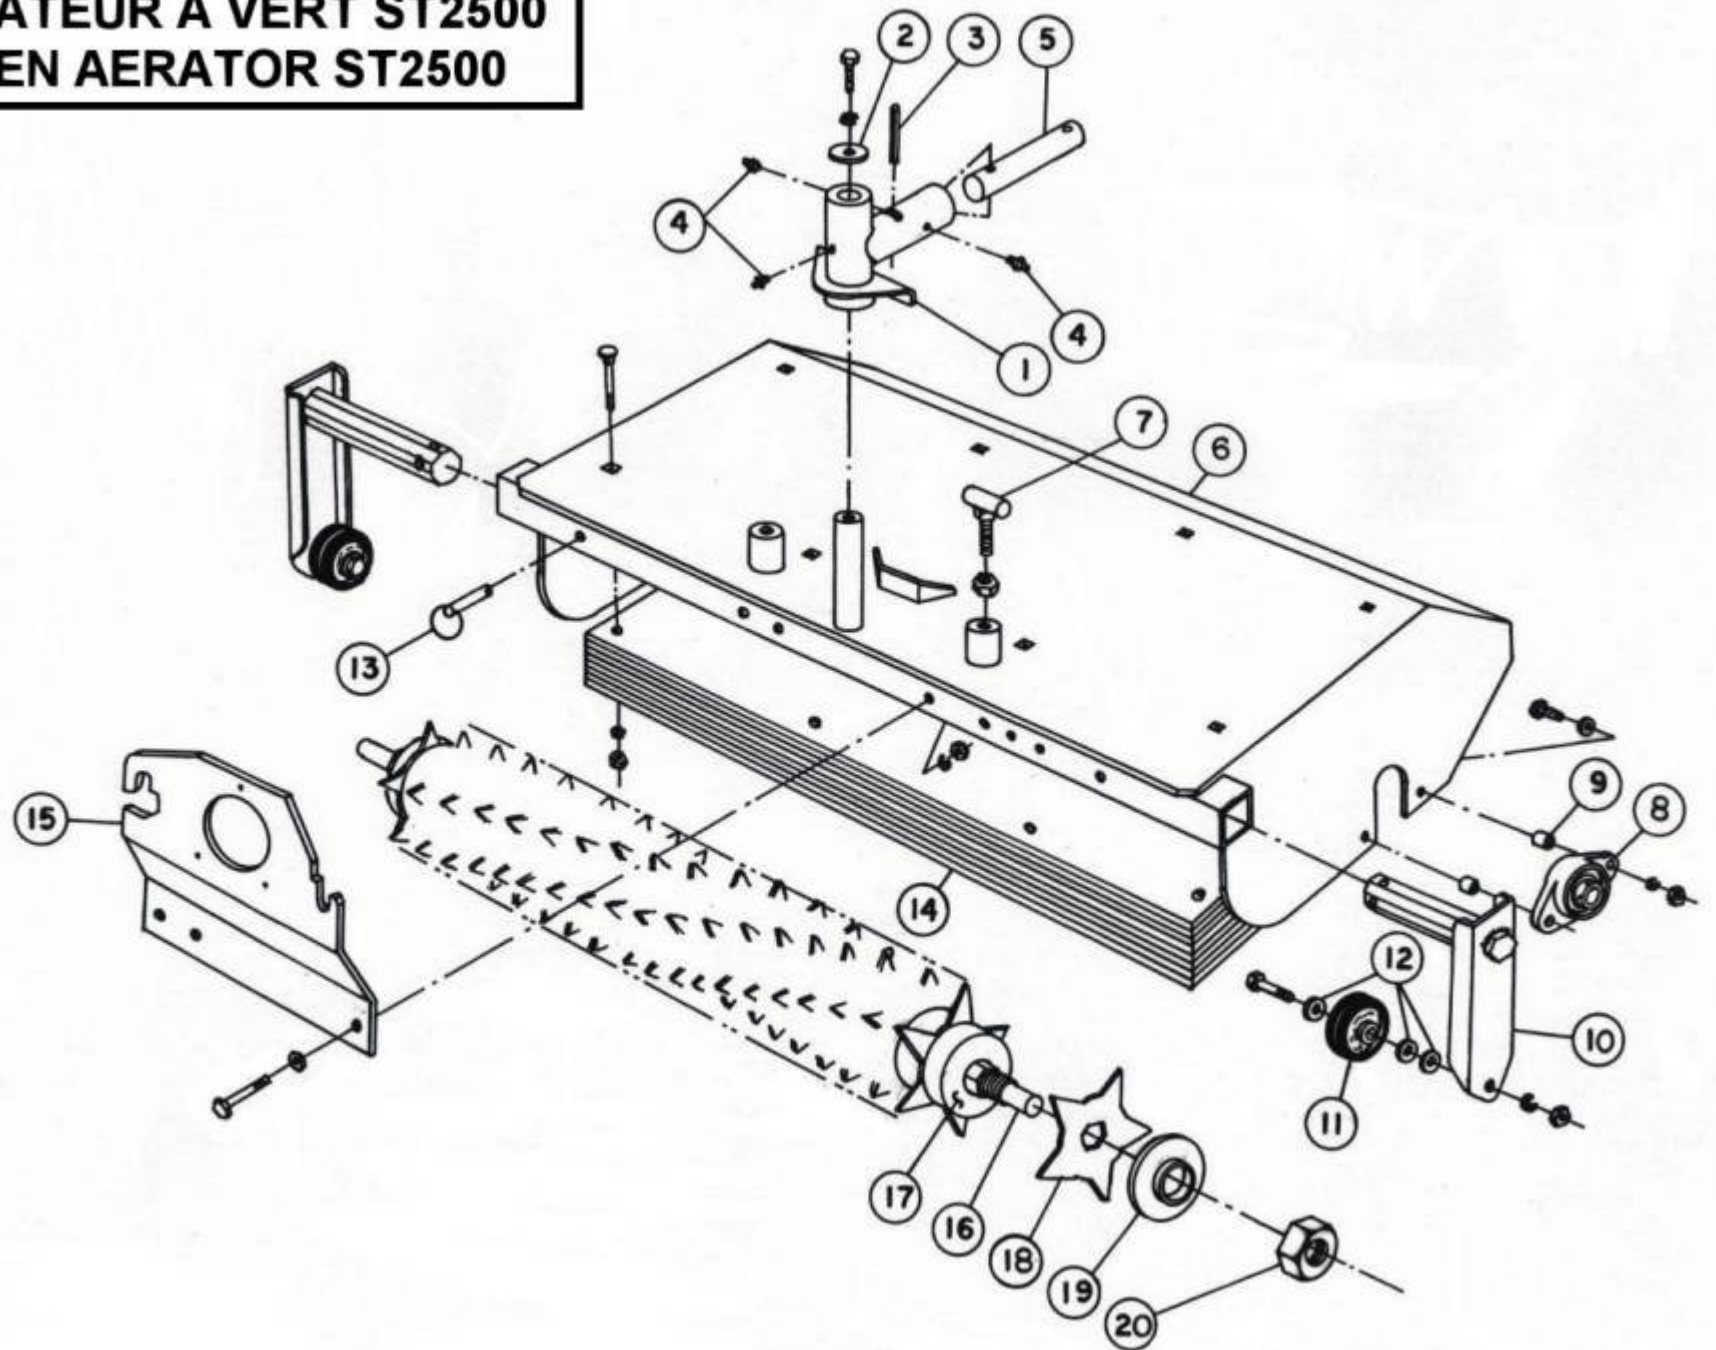

AÉRATEUR À VERT ST2500
GREEN AERATOR ST2500

AÉRATEUR À VERT JD T2500

REF.	NO. PIÈCE	DESCRIPTION	QTE
1	40-50-0010	PIVOT	3
2	01-01-1660	ROND.PLATE 1 1/2 Dia. X Ø 33/64 X 11GA	3
3	NC01-69-0507	GOUPILLE TENDEUSE A RESSORT 3/8" X 2" LONG	3
4	NC01-69-0785	GRAISSEUR 1/4"-28 (DROIT)	9
5	40-20-0100	ARBRE HORIZONTAL (JD 2500)	3
6	45-50-0000	CHASSIS (ST-2500)	3
7	40-50-0005	BUTÉE RÉGLAGE	3
8	01-38-0000	ROULEMENT À BILLES UCFL 205-16 X Ø 1"	6
9	NC13-80-0061	BAGUE 5/8" X 1/2" X 3/8"	12
10	45-50-0005	SUPPORT DE ROUE	6
11	01-38-0016	ROUE PLASTIQUE	6
12	01-01-0925	RONDELLE PLATE 1 1/64" Dia. X Ø 33/64" X 10GA	18
13	NC01-69-1200	GOUPILLE D'ATTELAGE RAPIDE 3/8" Dia.	6
14	45-04-0200	PESÉE	24
15	40-50-0040	SUPPORT DE MOTEUR HYDRAULIQUE	3
16	45-55-0010	ROTOR D'ÉTOILE COMPL.	3
N/I	45-25-2400	ROTOR	3
17	45-09-2100	BAGUE D'ESPACEMENT	57
18	45-22-2000	ÉTOILE	60
19	45-09-2105	BAGUE DE ROTOR	6
20	NC01-98-0020	ÉCROUS À GARNITURE EN NYLON 1 1/8"-12	6

N/I	40-58-0000	REMPLACEMENT D'AUTOCOLLANT "KIT" (ROULEAU À VERT JD T2500)	1
N/I	01-60-0005	AUTO-COLLANT AGRIMÉTAL INC "PETIT"	6
N/I	40-60-0000	AUTO-COLLANT GAUCHE / LEFT...	1
N/I	40-60-0005	AUTO-COLLANT DROITE / RIGHT...	1
N/I	40-60-0010	AUTO-COLLANT ARRIERE / REAR...	1