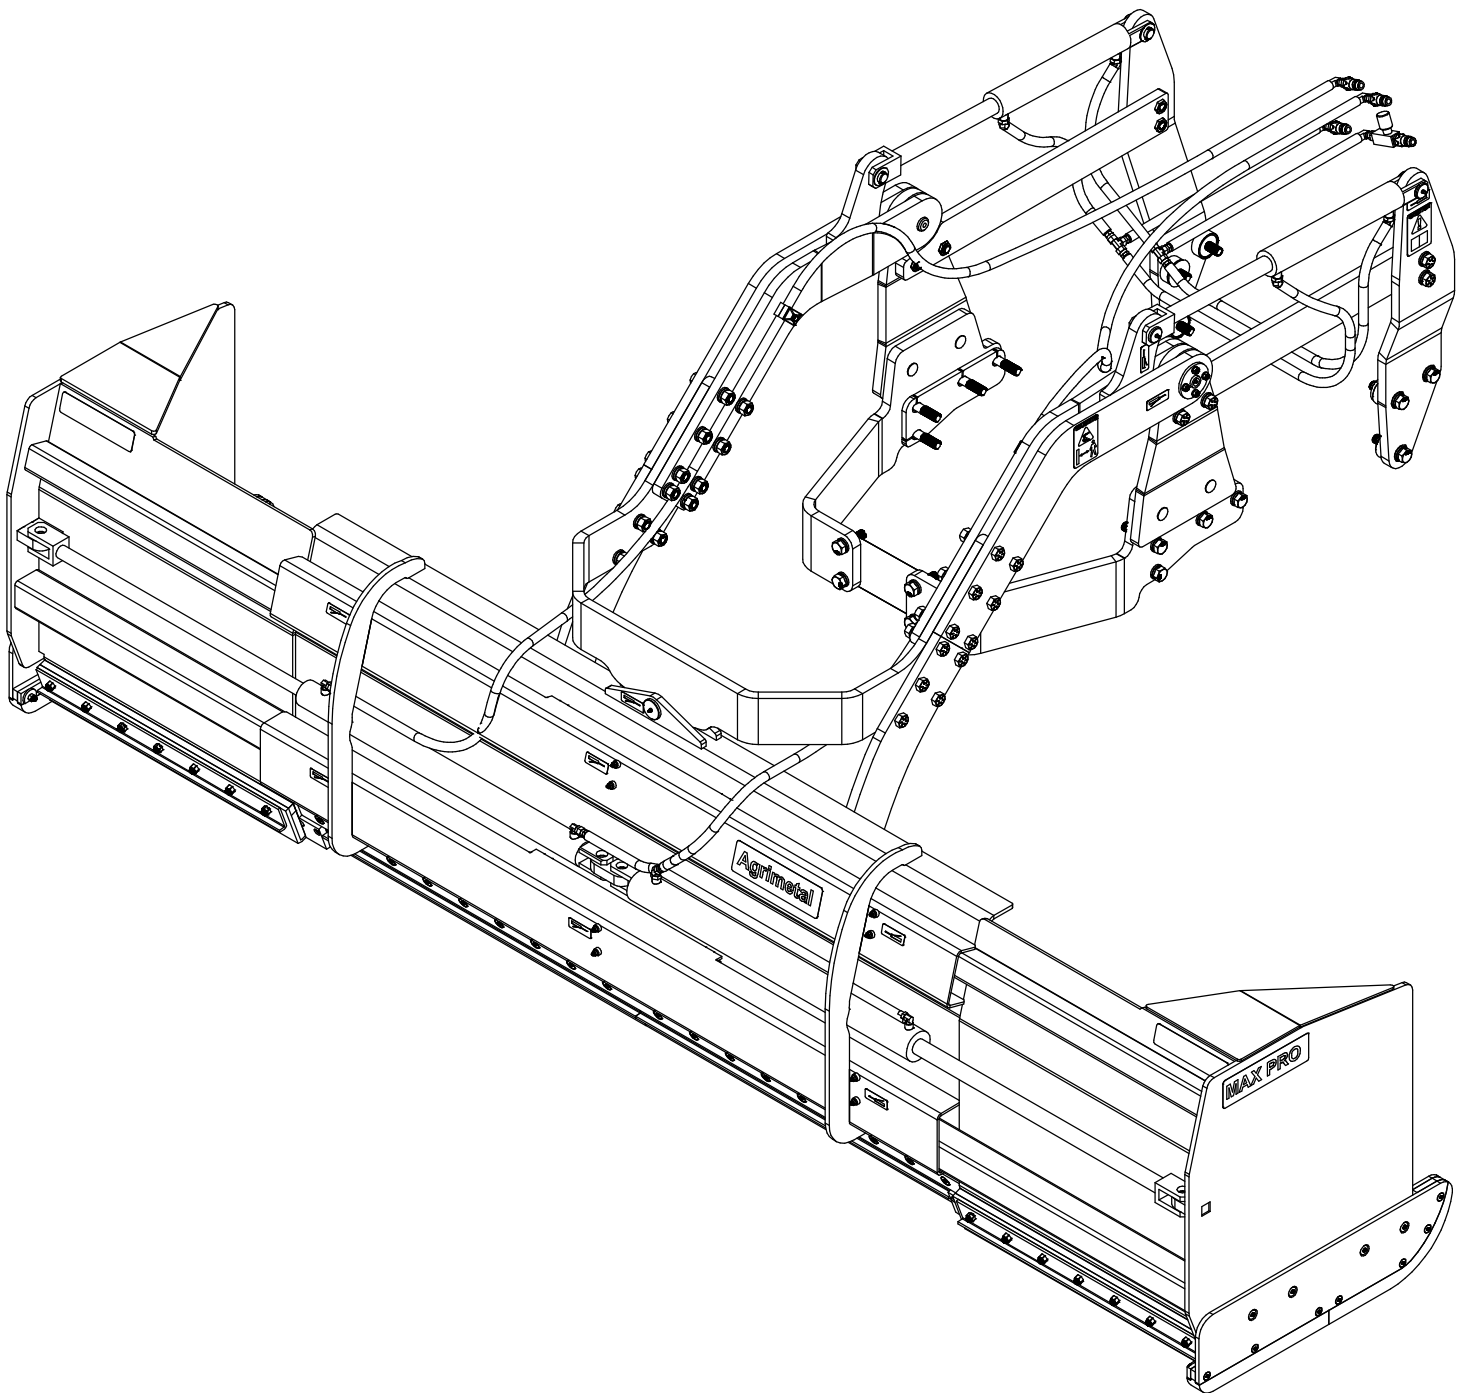

AgriMetal

CATALOGUE PIÈCES

MAX PRO CASE U105 7-12H

AGRIMETAL INC.
1006 RUE PRINCIPALE
WICKHAM, QUÉBEC
CANADA, J0C 1S0

TEL: (819) 398-6883
FAX: (819) 398-5311
www.agrimetal.com