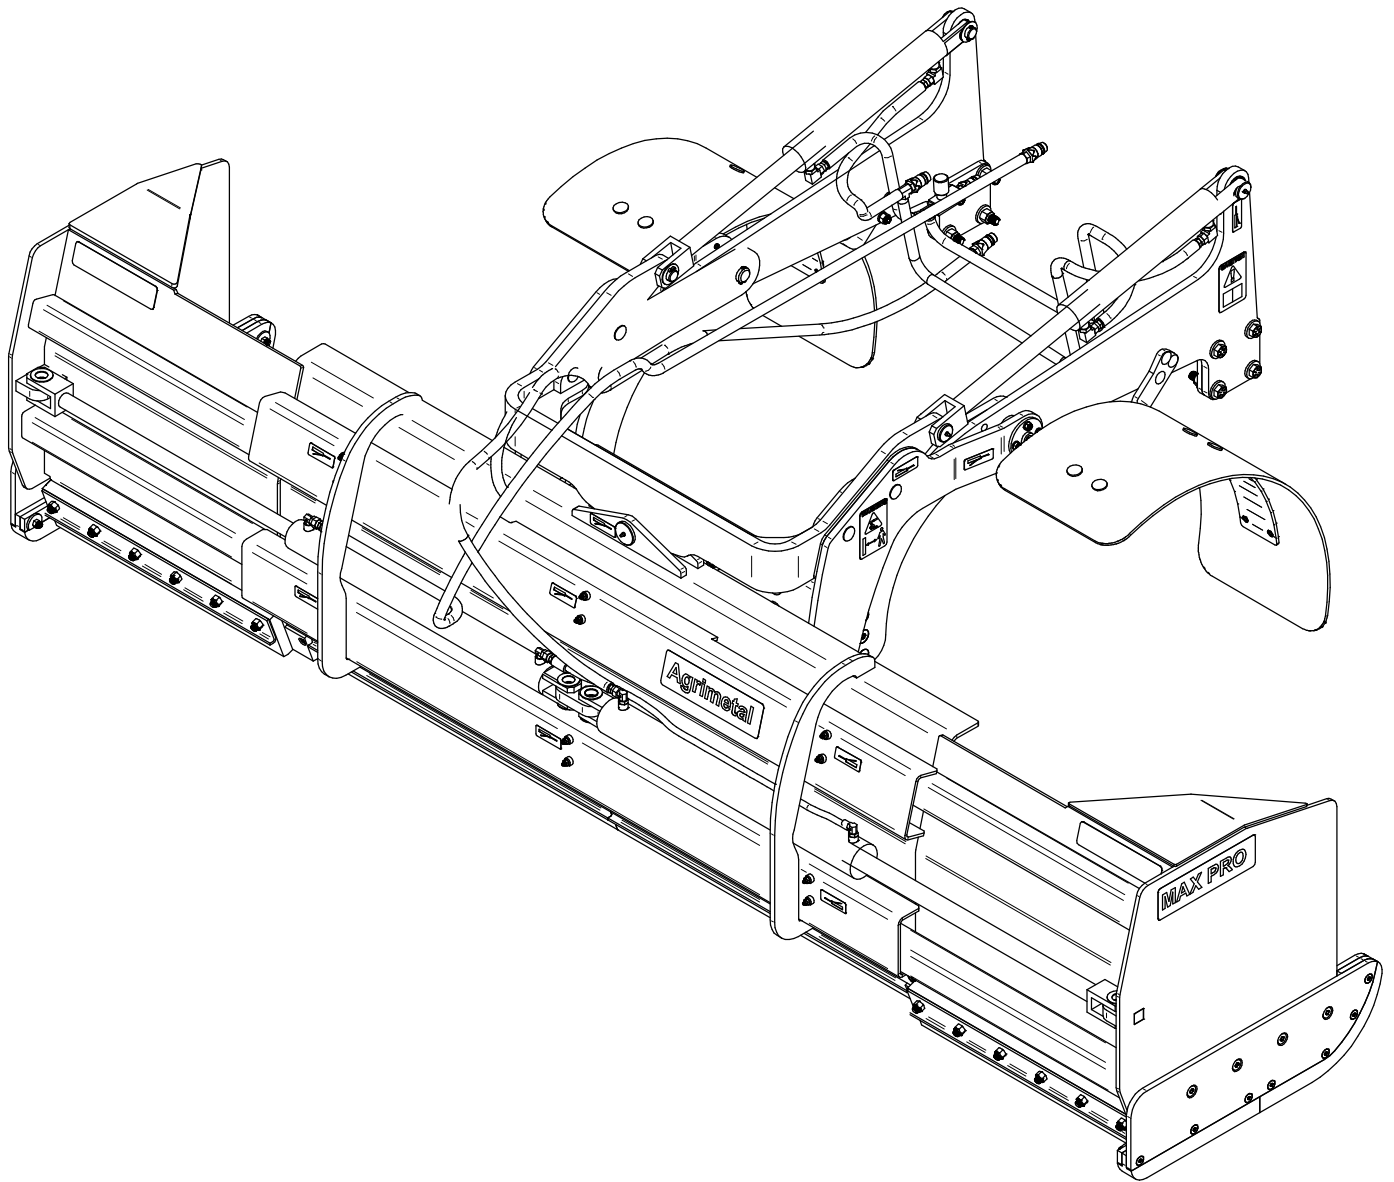

AgriMetal

CATALOGUE PIÈCES

MAX PRO JOHN DEERE 3R 6-10

AGRIMETAL INC.
1006 RUE PRINCIPALE
WICKHAM, QUÉBEC
CANADA, J0C 1S0

TEL: (819) 398-6883
FAX: (819) 398-5311
www.agrimetal.com