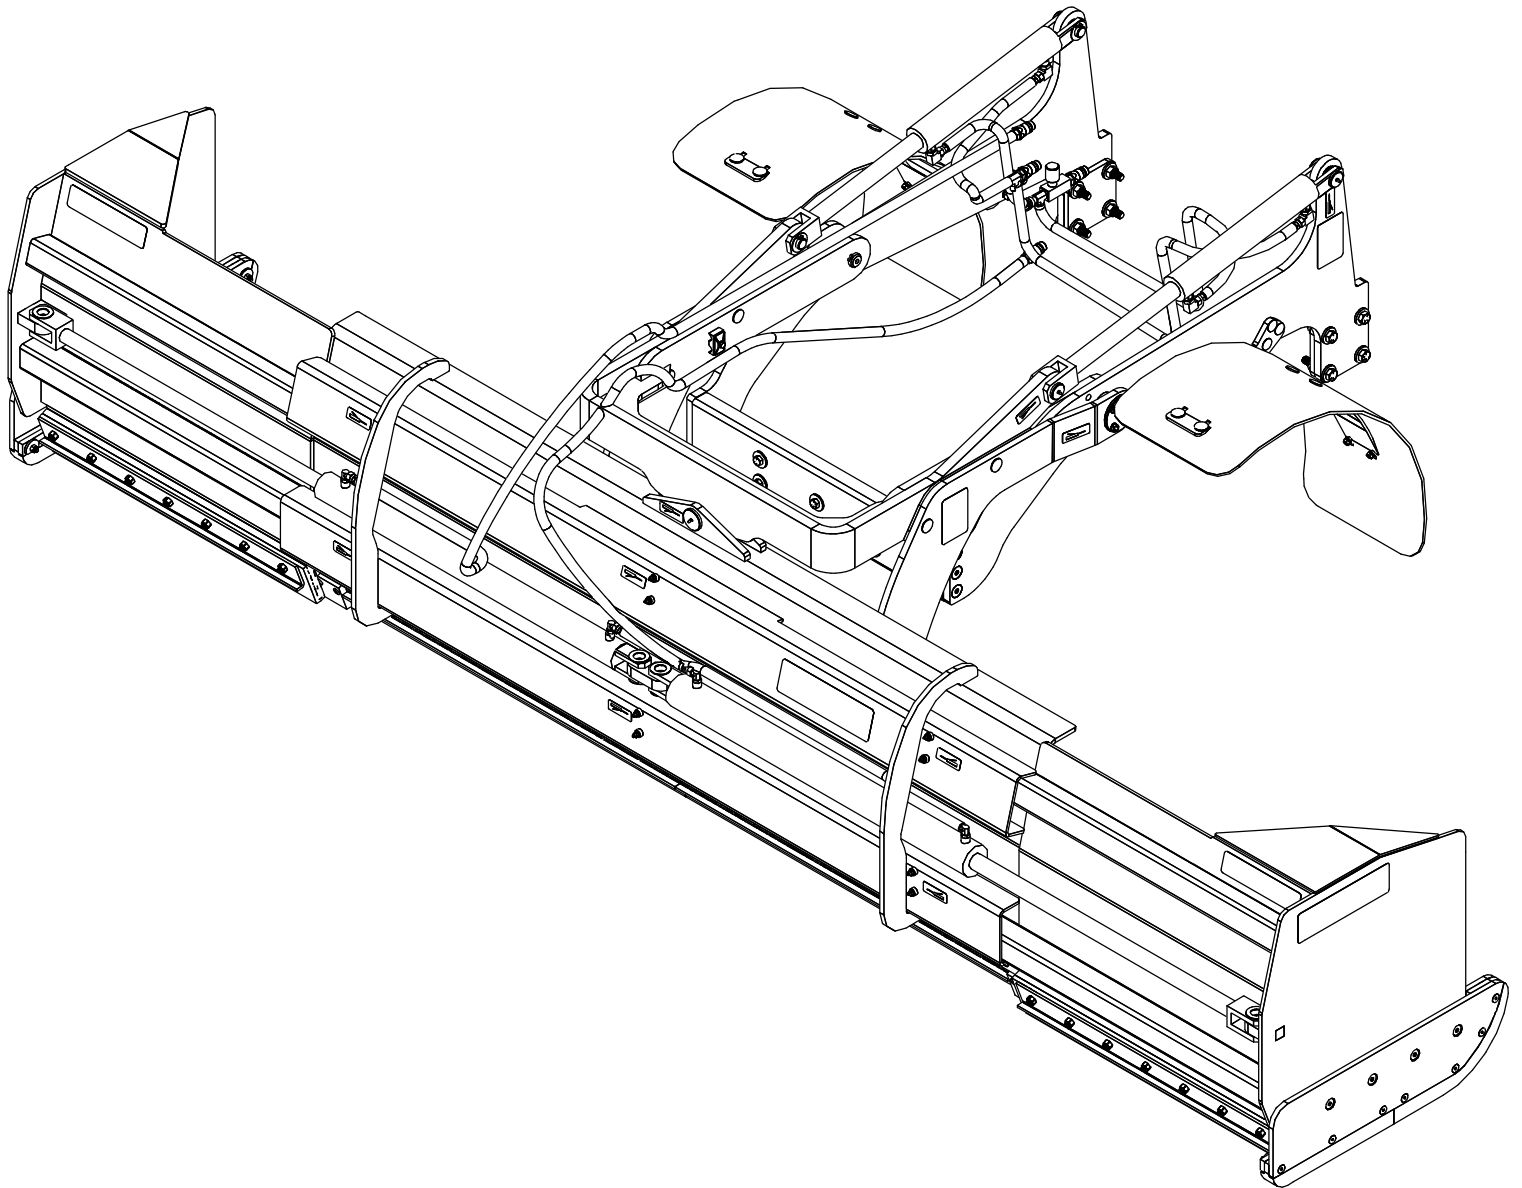

AgriMetal

CATALOGUE DE PIÈCES

MAX PRO JOHN DEERE 4R 7-12

AGRIMETAL INC.
1006 RUE PRINCIPALE
WICKHAM, QUÉBEC
CANADA, J0C 1S0

TEL: (819) 398-6883
FAX: (819) 398-5311
www.agrimetal.com