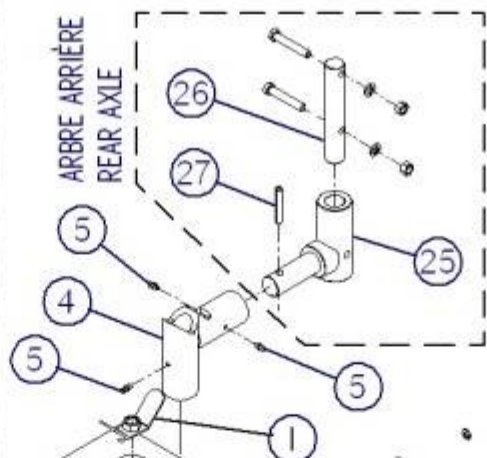

ARBRE ARRIERE
REAR AXLE