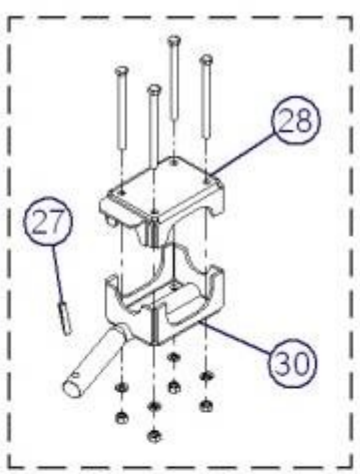

## ROULEAUX À VERT JD T2243

REF.	NO. PIÈCE	DESCRIPTION	QTE
1	40-50-0000	POIGNÉE DE SERRAGE	6
2	01-01-1660	ROND.PLATE 1 1/2 Dia. X Ø 33/64 X 11GA	6
3	40-04-0200	PESÉE	12
4	40-50-0060	PIVOT 3/4" X 5° SLOTS 32°	3
5	NC01-69-0785	GRAISSEUR 1/4"-28 (DROIT)	9
6	NC01-69-0507	GOUPILLE TENDEUSE A RESSORT 3/8" X 2" LONG	6
7	40-55-0020	CHASSIS GAUCHE" INCL.AUTO-COLLANT" (JOHN DEER, TORO)	1
N/I	40-55-0025	CHASSIS DROITE" INCL.AUTO-COLLANT" (JOHN DEER, TORO)	1
N/I	40-55-0030	CHASSIS ARRIERE" INCL.AUTO-COLLANT" (JOHN DEER, TORO)	1
8	40-50-0020	ROULEAU	3
9	NC02-44-0103	VIS PRESSION 6 PANS 5/16"-18 X 3/8" LONG	6
10	01-01-1660	ROND.PLATE 1 1/2 Dia. X Ø 33/64 X 11GA	12
11	NC13-80-0061	BAGUE 5/8" X 1/2" X 3/8"	12
12	01-38-0000	ROULEMENT À BILLES UCFL 205-16 X Ø 1"	6
13	40-42-0400	RACLETTE DE ROULEAU	3
14	40-01-3005	CHANNEL DE RACLETTE DE ROULEAU	3
15	40-55-0015	OPTION ENSEMBLE DE BROSSES COMPL.	3
16	40-50-0030	SUPPORT EN L GAUCHE	3
17	01-01-2485	RONDELLE PLATE 13/16" Dia. X Ø 25/64" X 14GA	12
18	40-50-0025	SUPPORT DE BROSSES	3
19	40-50-0035	SUPPORT EN L DROITE	3
20	40-22-2200	CÂLE 7/8" X Dia. X Ø 25/64" X 14 GA	12
21	NC02-14-0019	ÉCROUS HEX. FLANGETTE 3/8"-16 (GRADE B)	12
22	01-01-2485	RONDELLE PLATE 13/16" Dia. X Ø 25/64" X 14GA	24
23	NC13-80-0175	BROSSE NYLON JAUNE 2 1/2" LARGE X 24" LONG	3
24	40-50-0065	SUPPORT DE CYLINDRE HYDRAULIQUE	2
25	40-50-0063	PIVOT HORIZONTAL	1
26	40-13-1405	PIVOT VERTICAL	1
27	NC01-69-0507	GOUPILLE TENDEUSE A RESSORT 3/8" X 2" LONG	3
28	40-50-0075	SUPPORT SUPÉRIEUR	2
29	40-50-0070	SUPPORT INFÉRIEUR DROITE	1
30	40-50-0073	SUPPORT INFÉRIEUR GAUCHE	1
	-----		
N/I	40-58-0000	REMPLACEMENT D'AUTOCOLLANT "KIT" (ROULEAU À VERT JD T2500)	1
N/I	01-60-0005	AUTO-COLLANT AGRIMÉTAL INC "PETIT"	6
N/I	40-60-0000	AUTO-COLLANT GAUCHE / LEFT...	1
N/I	40-60-0005	AUTO-COLLANT DROITE / RIGHT...	1
N/I	40-60-0010	AUTO-COLLANT ARRIERE / REAR...	1
N/I	NC13-33-0125	AUTO-COLLANT ATTENTION (MANUEL OPÉRATION)	3