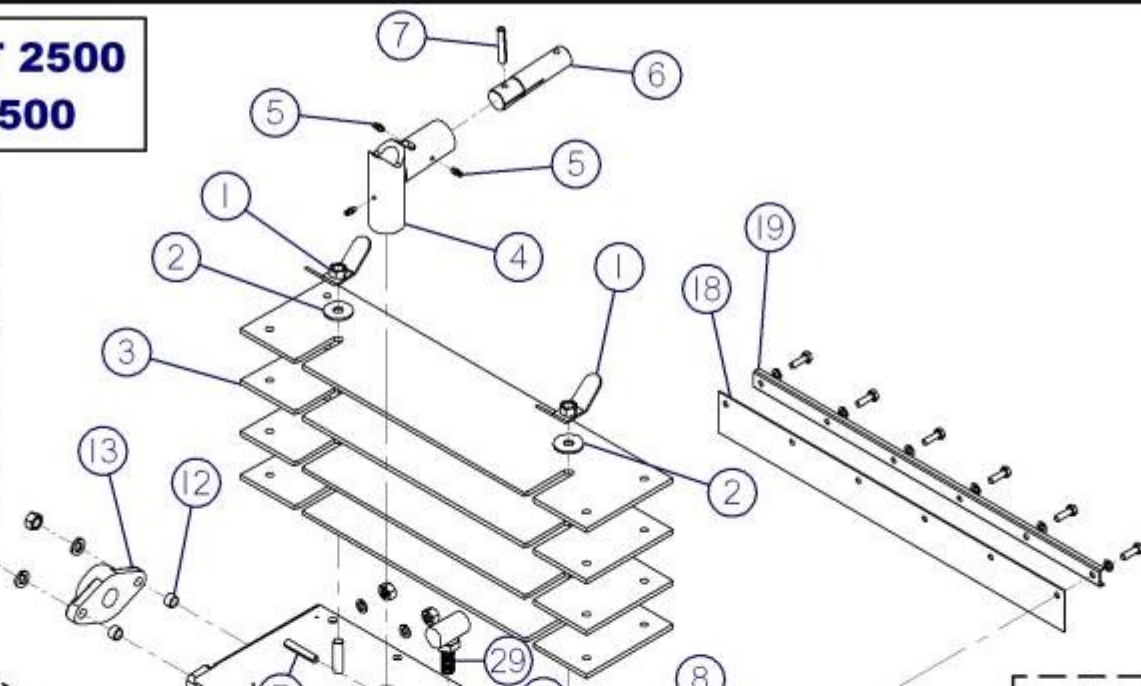

ARRIÈRE
REAR