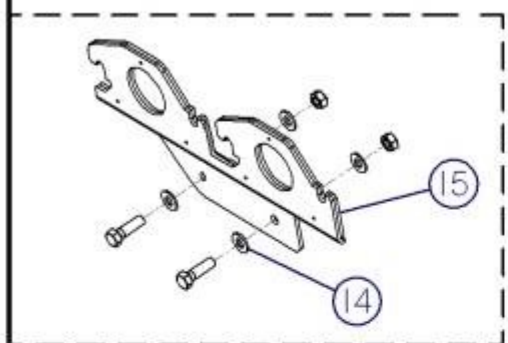

ROULEAU À VERT RT 2500
GREEN ROLLER RT 2500

AVANT
FRONT