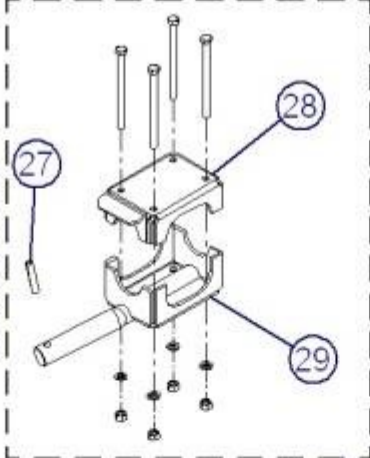

ROULEAU A VERT T2243
GREEN ROLLER T2243

ARBRE AVANT DROIT
RIGHT FRONT AXLE