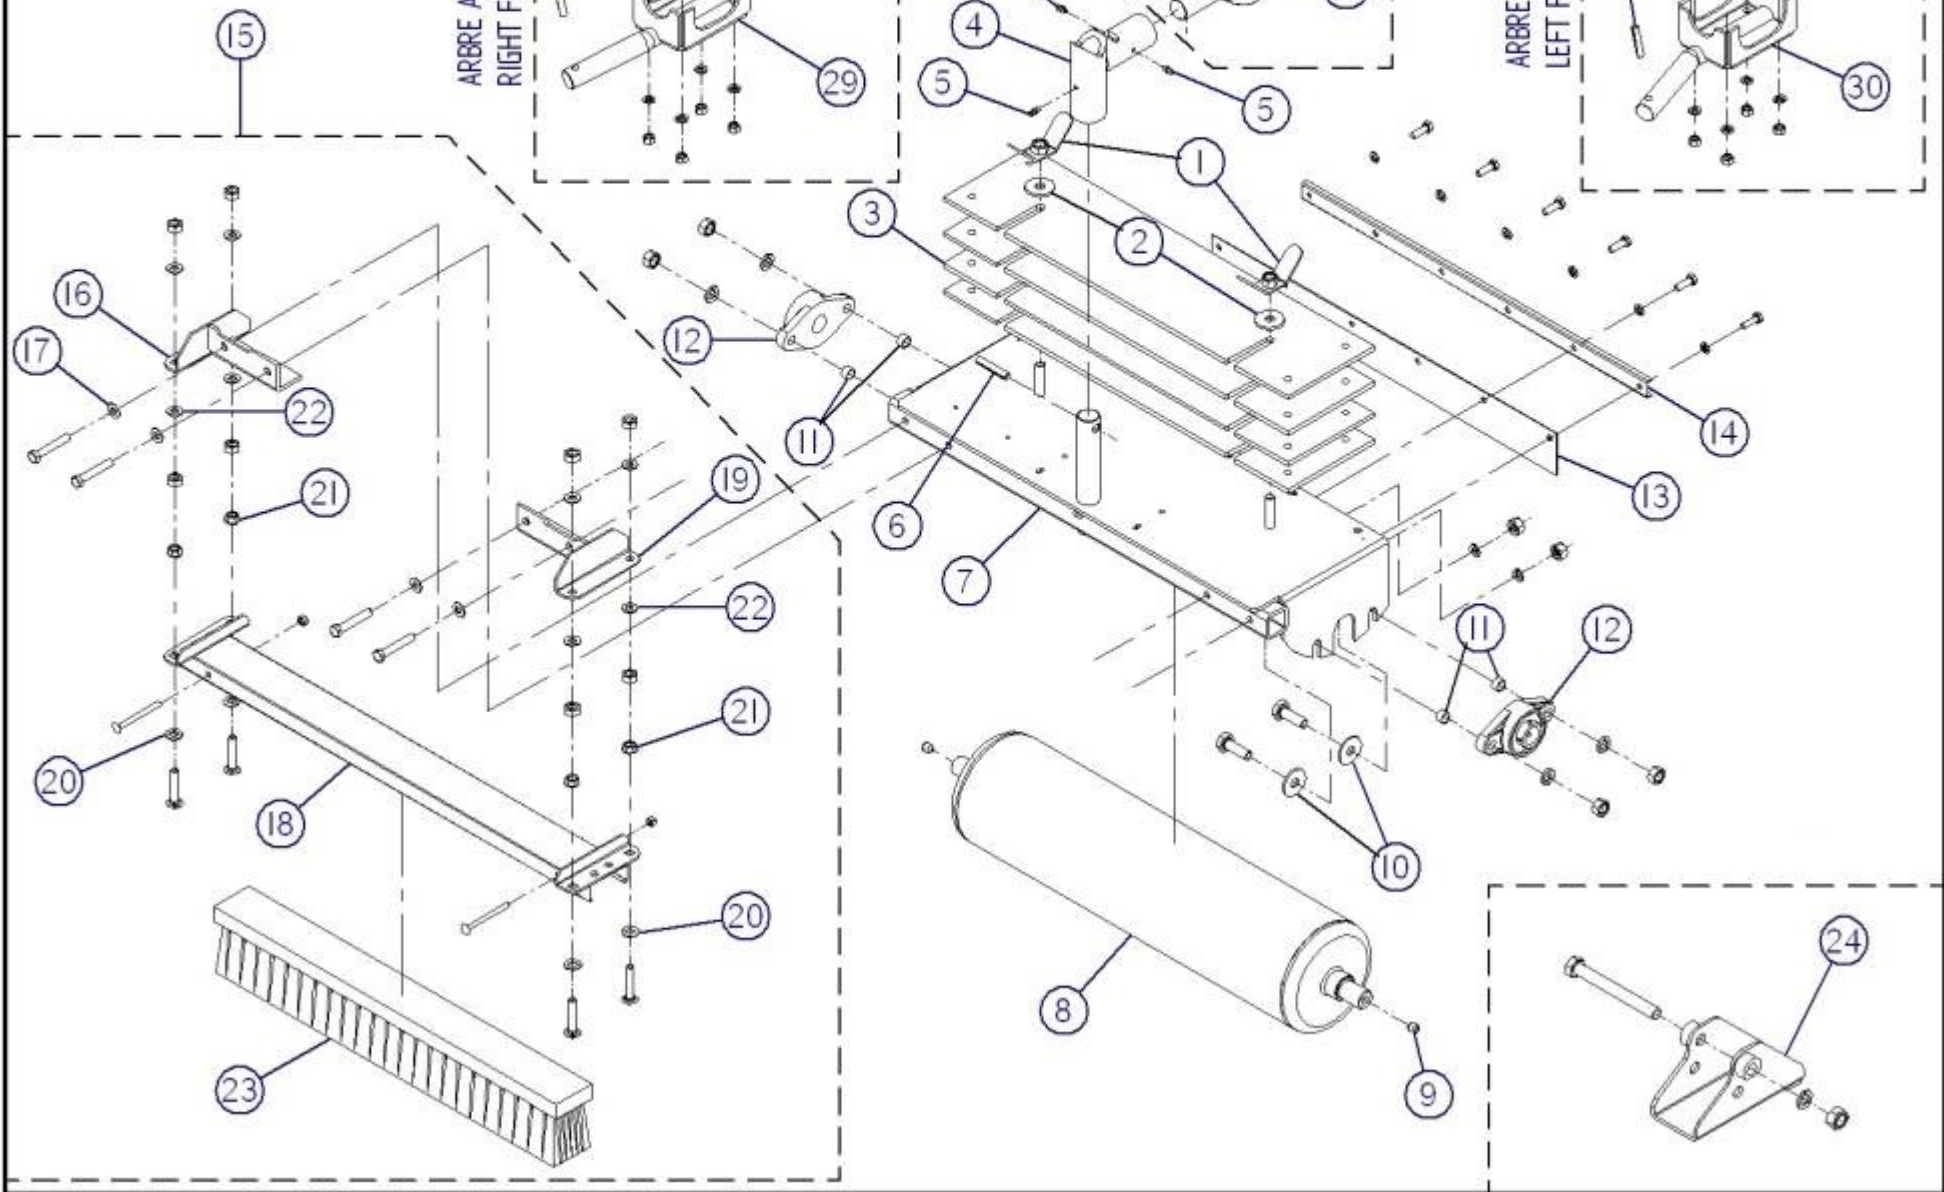

## ROULEAUX À VERT JD T2243

REF.	NO. PIÈCE	DESCRIPTION	QTE
1	40-50-0000	POIGNÉE DE SERRAGE	6
2	01-01-1660	ROND.PLATE 1 1/2 Dia. X Ø 33/64 X 11GA	6
3	40-04-0200	PESÉE	12
4	40-50-0060	PIVOT 3/4" X 5° SLOTS 32°	3
5	NC01-69-0785	GRAISSEUR 1/4"-28 (DROIT)	9
6	NC01-69-0507	GOUPILLE TENDEUSE A RESSORT 3/8" X 2" LONG	6
7	40-55-0020	CHASSIS GAUCHE" INCL.AUTO-COLLANT" (JOHN DEER, TORO)	1
N/I	40-55-0025	CHASSIS DROITE" INCL.AUTO-COLLANT" (JOHN DEER, TORO)	1
N/I	40-55-0030	CHASSIS ARRIERE" INCL.AUTO-COLLANT" (JOHN DEER, TORO)	1
8	40-50-0020	ROULEAU	3
9	NC02-44-0103	VIS PRESSION 6 PANS 5/16"-18 X 3/8" LONG	6
10	01-01-1660	ROND.PLATE 1 1/2 Dia. X Ø 33/64 X 11GA	12
11	NC13-80-0061	BAGUE 5/8" X 1/2" X 3/8"	12
12	01-38-0000	ROULEMENT À BILLES UCFL 205-16 X Ø 1"	6
13	40-42-0400	RACLETTE DE ROULEAU	3
14	40-01-3005	CHANNEL DE RACLETTE DE ROULEAU	3
15	40-55-0015	OPTION ENSEMBLE DE BROSSES COMPL.	3
16	40-50-0030	SUPPORT EN L GAUCHE	3
17	01-01-2485	RONDELLE PLATE 13/16" Dia. X Ø 25/64" X 14GA	12
18	40-50-0025	SUPPORT DE BROSSES	3
19	40-50-0035	SUPPORT EN L DROITE	3
20	40-22-2200	CÂLE 7/8" X Dia. X Ø 25/64" X 14 GA	12
21	NC02-14-0019	ÉCROUS HEX. FLANGETTE 3/8"-16 (GRADE B)	12
22	01-01-2485	RONDELLE PLATE 13/16" Dia. X Ø 25/64" X 14GA	24
23	NC13-80-0175	BROSSE NYLON JAUNE 2 1/2" LARGE X 24" LONG	3
24	40-50-0065	SUPPORT DE CYLINDRE HYDRAULIQUE	2
25	40-50-0063	PIVOT HORIZONTAL	1
26	40-13-1405	PIVOT VERTICAL	1
27	NC01-69-0507	GOUPILLE TENDEUSE A RESSORT 3/8" X 2" LONG	3
28	40-50-0075	SUPPORT SUPÉRIEUR	2
29	40-50-0070	SUPPORT INFÉRIEUR DROITE	1
30	40-50-0073	SUPPORT INFÉRIEUR GAUCHE	1
	-----		
N/I	40-58-0000	REMPLACEMENT D'AUTOCOLLANT "KIT" (ROULEAU À VERT JD T2500)	1
N/I	01-60-0005	AUTO-COLLANT AGRIMÉTAL INC "PETIT"	6
N/I	40-60-0000	AUTO-COLLANT GAUCHE / LEFT...	1
N/I	40-60-0005	AUTO-COLLANT DROITE / RIGHT...	1
N/I	40-60-0010	AUTO-COLLANT ARRIERE / REAR...	1
N/I	NC13-33-0125	AUTO-COLLANT ATTENTION (MANUEL OPÉRATION)	3