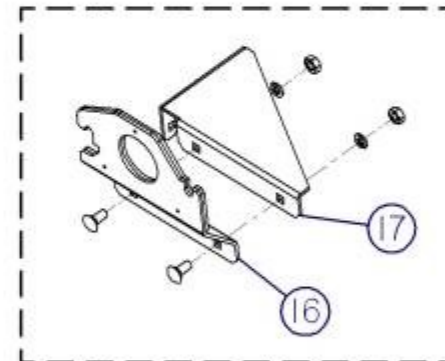

ARRIÈRE
REAR