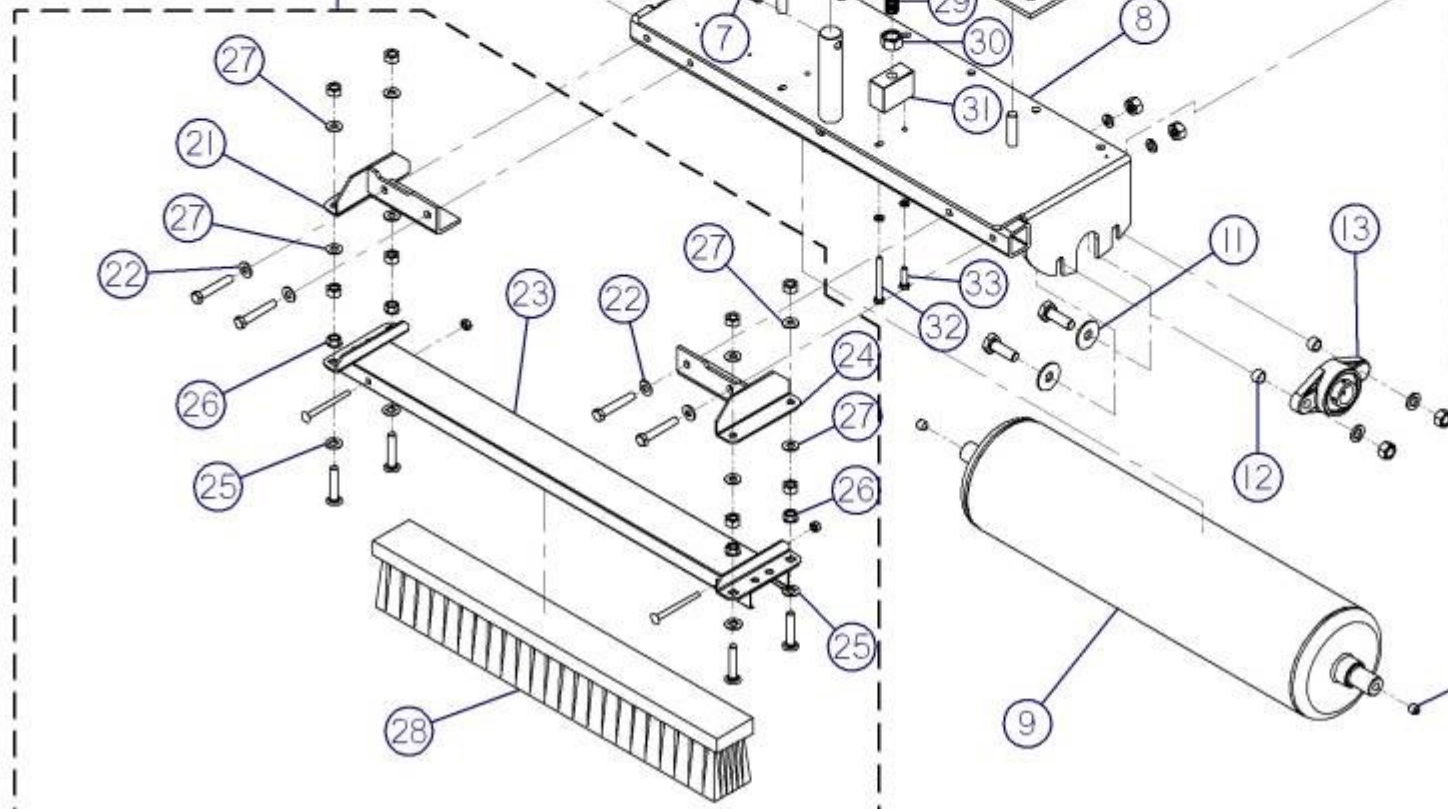

## ROULEAUX À VERT JD T2500-2 (# 25572)

REF.	NO. PIÈCE	DESCRIPTION	QTE
1	40-50-0000	POIGNÉE DE SERRAGE	6
2	01-01-1660	ROND.PLATE 1 1/2 Dia. X Ø 33/64 X 11GA	6
3	40-04-0200	PESÉE	12
4	40-50-0050	PIVOT 1/2" X 4° SLOTS 32° (JOHN DEERE 2500)	3
5	NC01-69-0785	GRAISSEUR 1/4"-28 (DROIT)	9
6	40-20-0100	ARBRE HORIZONTAL (JD 2500)	3
7	NC01-69-0507	GOUPILLE TENDEUSE A RESSORT 3/8" X 2" LONG	6
8	40-55-0020	CHASSIS GAUCHE" INCL.AUTO-COLLANT" (JOHN DEER, TORO)	1
N/I	40-55-0025	CHASSIS DROITE" INCL.AUTO-COLLANT" (JOHN DEER, TORO)	1
N/I	40-55-0030	CHASSIS ARRIERE" INCL.AUTO-COLLANT" (JOHN DEER, TORO)	1
9	40-50-0020	ROULEAU	3
10	NC02-44-0203	VIS PRESSION 6 PANS 1/4-18 NPT	6
11	01-01-1660	ROND.PLATE 1 1/2 Dia. X Ø 33/64 X 11GA	12
12	NC13-80-0061	BAGUE 5/8" X 1/2" X 3/8"	12
13	01-38-0000	ROULEMENT À BILLES UCFL 205-16 X Ø 1"	6
14	01-01-2485	RONDELLE PLATE 13/16" Dia. X Ø 25/64" X 14GA	6
15	40-50-0045	SUPPORT DE MOTEUR HYDRAULIQUE AVANT	1
16	40-50-0043	SUPPORT DE MOTEUR HYDRAULIQUE ARRIERE	1
17	40-01-7500	EXTENSION DE SUPPORT DE MOTEUR HYDRAULIQUE	1
18	40-42-0400	RACLETTE DE ROULEAU	3
19	40-01-3005	CHANNEL DE RACLETTE DE ROULEAU	3
20	40-55-0015	OPTION ENSEMBLE DE BROSSES COMPL.	3
21	40-50-0030	SUPPORT EN L GAUCHE	3
22	01-01-2485	RONDELLE PLATE 13/16" Dia. X Ø 25/64" X 14GA	12
23	40-50-0025	SUPPORT DE BROSSES	3
24	40-50-0035	SUPPORT EN L DROITE	3
25	40-22-2200	CÂLE 7/8" X Dia. X Ø 25/64" X 14 GA	12
26	NC02-14-0019	ÉCROUS HEX. FLANGETTE 3/8"-16 (GRADE B)	12
27	01-01-2485	RONDELLE PLATE 13/16" Dia. X Ø 25/64" X 14GA	24
28	NC13-80-0175	BROSSE NYLON JAUNE 2 1/2" LARGE X 24" LONG	3
29	40-50-0005	BUTÉE RÉGLAGE	3
30	NC02-07-0022	ÉCROUS HEX. 5/8"-11	3
31	40-21-0200	SUPPORT DE BUTÉE DE RÉGLAGE	3
32	NC01-29-0014	BOULON HEX. 1/4"-28 X 2 1/2" LONG (GRADE 5)	3
33	NC01-29-0006	BOULON HEX. 1/4"-28 X 1" LONG (GRADE 5)	3
	-----		
N/I	40-58-0000	REMPLACEMENT D'AUTOCOLLANT "KIT" (ROULEAU À VERT JD T2500)	1
N/I	01-60-0005	AUTO-COLLANT AGRIMÉTAL INC "PETIT"	6
N/I	40-60-0000	AUTO-COLLANT GAUCHE / LEFT...	1
N/I	40-60-0005	AUTO-COLLANT DROITE / RIGHT...	1
N/I	40-60-0010	AUTO-COLLANT ARRIERE / REAR...	1
N/I	NC13-33-0125	AUTO-COLLANT ATTENTION (MANUEL OPÉRATION)	3