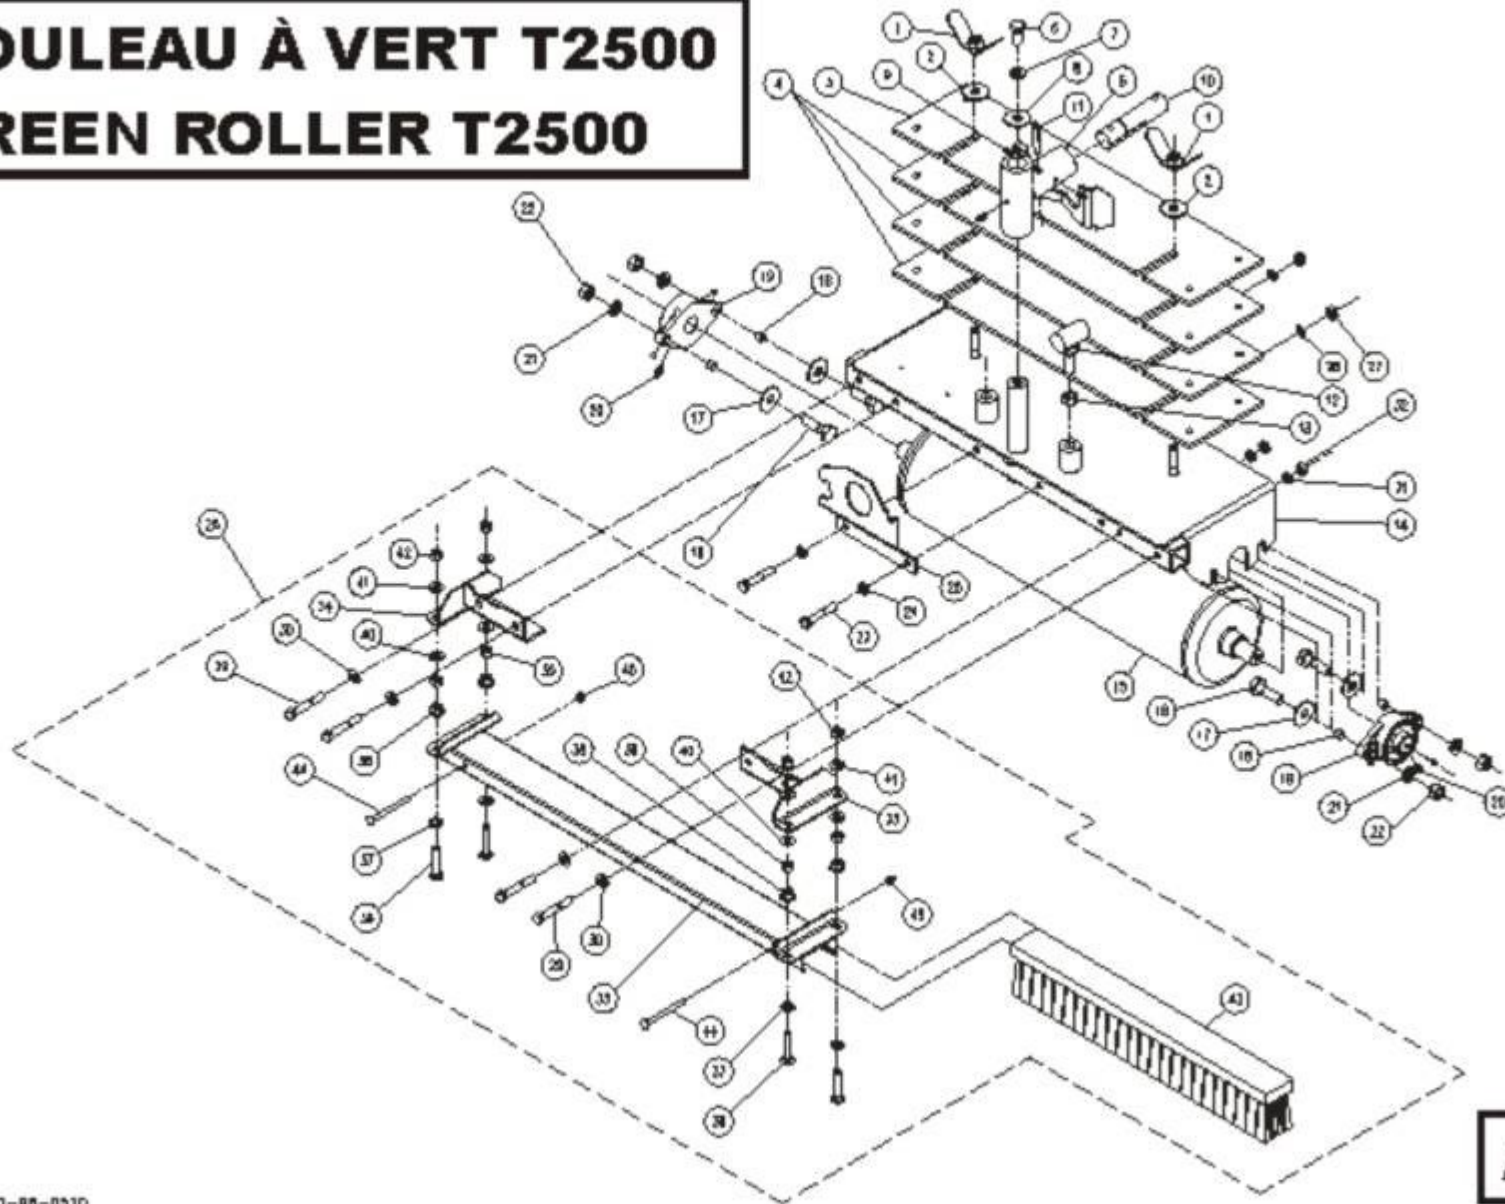

ROULEAU À VERT T2500 GREEN ROLLER T2500

40-88-0310

A

ROULEAUX À VERT RT2500

REF.	NO. PIÈCE	DESCRIPTION	QTE
1	40-50-0000	POIGNÉE DE SERRAGE	6
2	01-01-1660	ROND.PLATE 1 1/2 Dia. X Ø 33/64 X 11GA	6
4	40-04-0200	PESÉE	12
5	40-50-0010	PIVOT	3
6	NC01-17-0247	BOULON HEX.1/2"-13 X 1" LONG (GRADE 2)	3
7	NC02-32-0014	RONDELLE RESSORT Ø 1/2"	3
8	01-01-1660	ROND.PLATE 1 1/2 Dia. X Ø 33/64 X 11GA	3
9	NC01-69-0785	GRAISSEUR 1/4"-28 (DROIT)	9
10	40-20-0100	ARBRE HORIZONTAL (JD 2500)	3
11	NC01-69-0507	GOUPILLE TENDEUSE A RESSORT 3/8" X 2" LONG	3
12	40-50-0005	BUTÉE RÉGLAGE	3
13	NC02-07-0022	ÉCROUS HEX. 5/8"-11	3
14	40-50-0015	CHASSIS (RT-2500)	3
15	40-50-0020	ROULEAU	3
N/I	NC02-44-0203	VIS PRESSION 6 PANS 1/4-18 NPT	2
16	NC01-17-0249	BOULON HEX.1/2"-13 X 1 1/2" (GRADE 2)	12
17	01-01-1660	ROND.PLATE 1 1/2 Dia. X Ø 33/64 X 11GA	12
18	NC13-80-0061	BAGUE 5/8" X 1/2" X 3/8"	12
19	01-38-0000	ROULEMENT À BILLES UCFL 205-16 X Ø 1"	6
20	NC01-69-0785	GRAISSEUR 1/4"-28 (DROIT)	3
21	NC02-32-0014	RONDELLE RESSORT Ø 1/2"	12
22	NC02-07-0020	ÉCROUS HEX.1/2"-13	12
23	NC01-17-0119	BOULON HEX.3/8"-16 X 2 1/4" LONG (GRADE 2)	6
24	01-01-2485	RONDELLE PLATE 13/16" Dia. X Ø 25/64" X 14GA	12
25	40-01-0900	SUPPORT DE MOTEUR HYDRAULIQUE	3
26	NC02-32-0012	RONDELLE RESSORT Ø 3/8"	6
27	NC02-07-0018	ECROUS HEX.3/8"-16	6
28	40-55-0015	OPTION ENSEMBLE DE BROSSES COMPL.	3
29	NC01-17-0119	BOULON HEX.3/8"-16 X 2 1/4" LONG (GRADE 2)	12
30	01-01-2485	RONDELLE PLATE 13/16" Dia. X Ø 25/64" X 14GA	12
31	NC02-32-0012	RONDELLE RESSORT Ø 3/8"	12
32	NC02-07-0018	ECROUS HEX.3/8"-16	3
33	40-50-0025	SUPPORT DE BROSSES	3
34	40-50-0030	SUPPORT EN L GAUCHE	3
35	40-50-0035	SUPPORT EN L DROITE	3
36	NC01-02-0113	BOULON CARR.3/8"-16 X 2" LONG (GRADE 2)	12
37	40-22-2200	CÂLE 7/8" X Dia. X Ø 25/64" X 14 GA	12
38	NC02-14-0019	ÉCROUS HEX. FLANGETTE 3/8"-16 (GRADE B)	12
39	NC02-07-0018	ECROUS HEX.3/8"-16	12
40	01-01-2485	RONDELLE PLATE 13/16" Dia. X Ø 25/64" X 14GA	12
41	01-01-2485	RONDELLE PLATE 13/16" Dia. X Ø 25/64" X 14GA	12
42	NC02-07-0018	ECROUS HEX.3/8"-16	12
43	NC13-80-0175	BROSSE NYLON JAUNE 2 1/2" LARGE X 24" LONG	3
44	NC01-02-0013	BOULON CARR.1/4"-20 X 3" LONG (GRADE 2)	6
45	NC01-96-0009	ÉCROUS À GARNITURE EN NYLON 1/4"-20	6