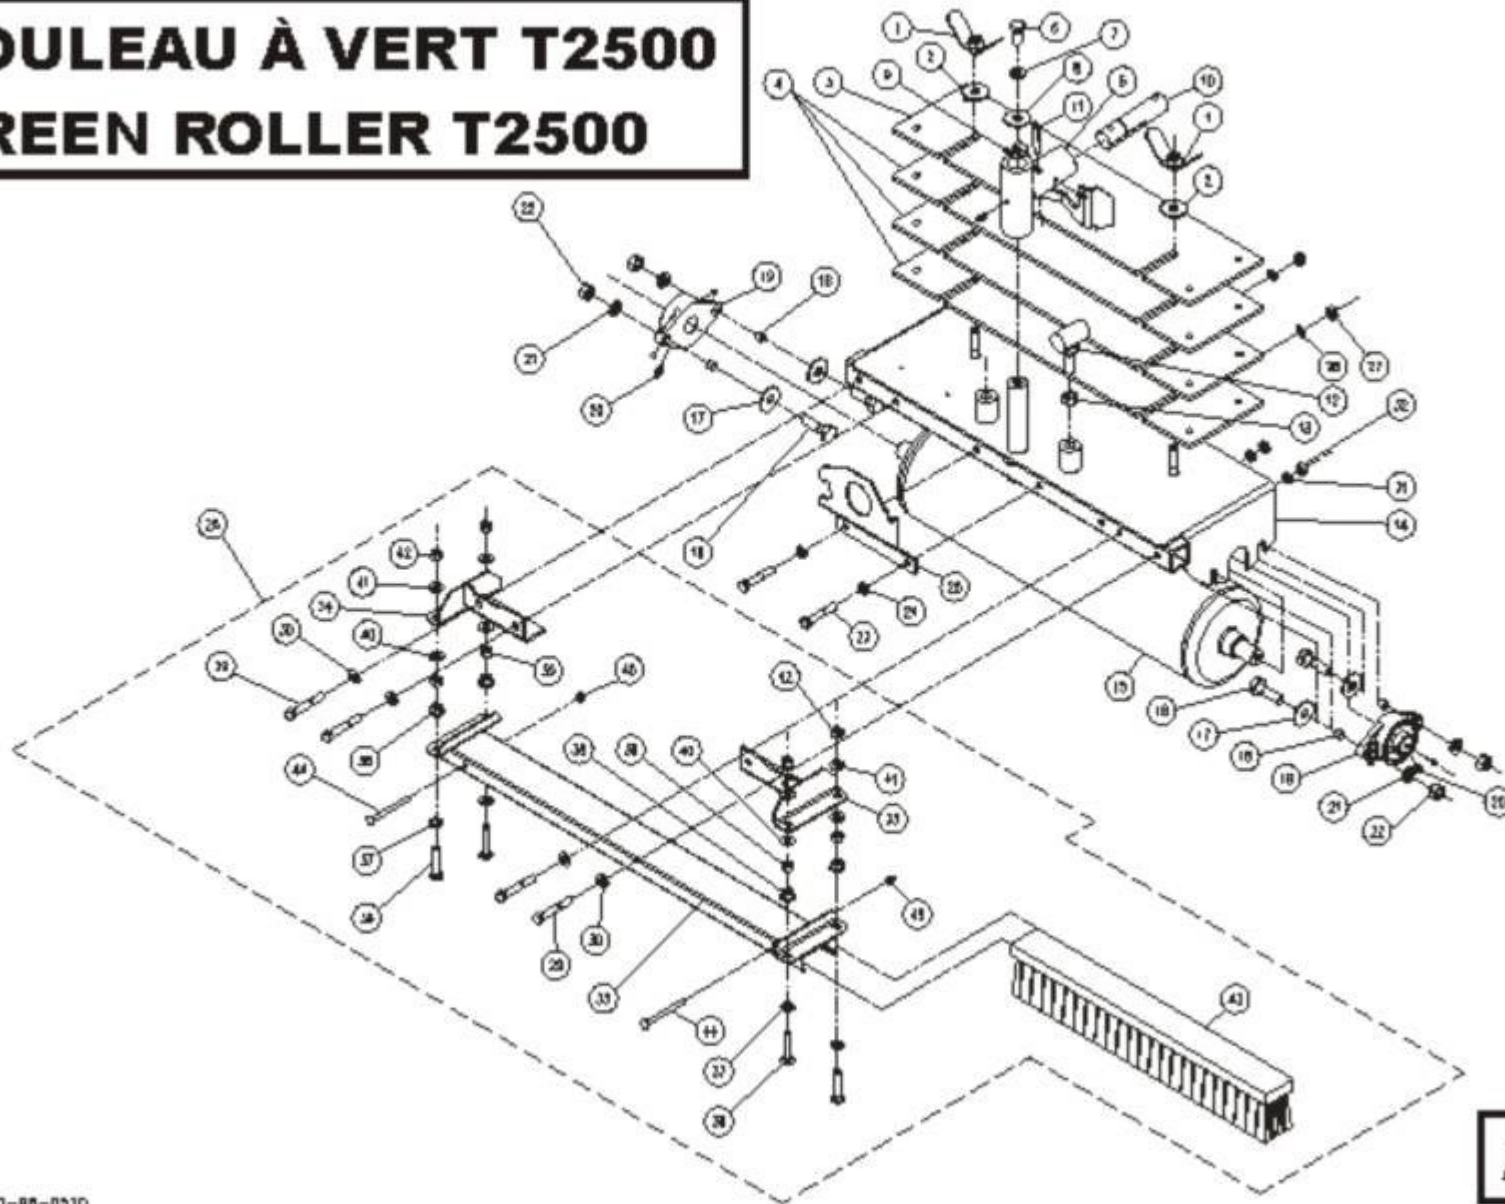

# ROULEAU À VERT T2500 GREEN ROLLER T2500

40-88-0310

**A**