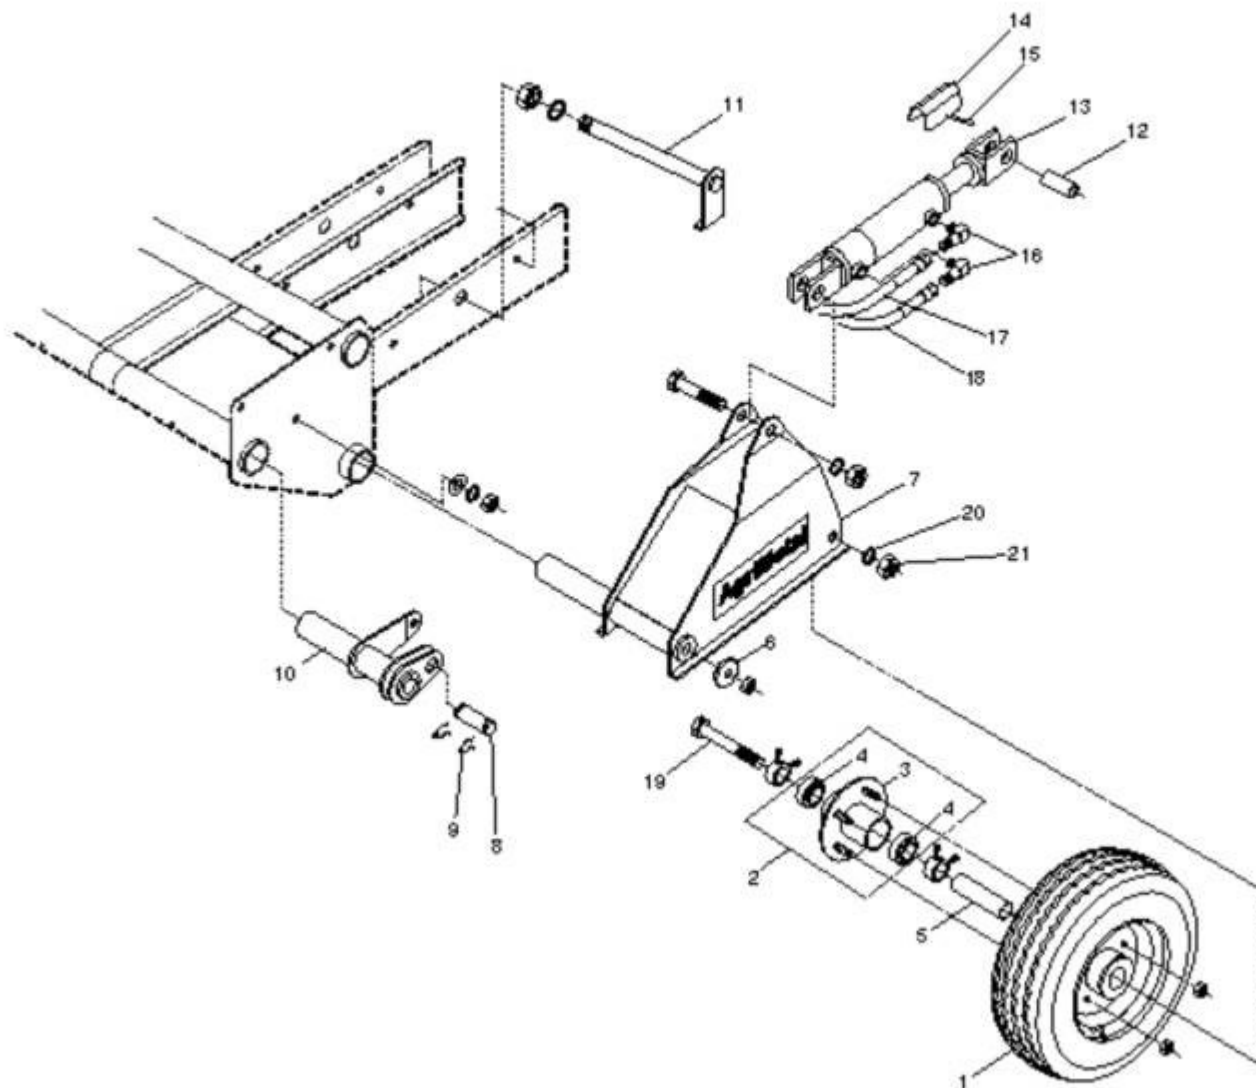

AERATEUR - AERATOR (F.A. 720)

AÉRATEUR À GAZON (MOD: F.A.720)

REF.	NO. PIÈCE	DESCRIPTION	QTE
1	NC14-70-0061	ROUE TRACTION ROUTE 6 PLIS X 16" Dia. COMPL.	2
	NC14-70-0064	PNEU TRACTION ROUTE 6 PLIS	1
	NC14-70-0056	JANTE 851-1	1
	NC14-70-0045	CHAMBRE À AIR 400-8	1
2	21-55-0020	MOYEU DE ROUE COMPL.	2
3	21-50-0000	MOYEU DE ROUE	1
4	NC14-75-0084	ROULEMENT À BILLES SCA 205-16 Ø 1"	2
5	21-09-1200	BAGUE D'ESSIEU DE ROUE .999" X .751" X 5.750" LONG	1
6	21-13-2800	BUTÉE	2
7	21-50-0045	SUPPORT DE ROUE (GAUCHE)	1
8	NC13-45-0088	TIGE RAINURE	2
9	NC13-45-0087	GOUPILLE	4
10	21-50-0030	SUPPORT DE CYLINDRE HYDRAULIQUE	2
11	21-50-0020	ESSIEU DE ROUE DE FONTE	2
12	21-09-1205	BAGUE 1" X 3/4" X 2 1/4" LONG	2
13	NC13-45-0076	CYLINDRE HYDRAULIQUE	2
14	21-50-0010	BUTÉE DE CYLINDRE HYDRAULIQUE	2
15	NC01-63-0027	AGRAFE GOUPILLE D'ATTELAGE 7/32" X 4 1/8" LONG	2
16	NC13-45-0038	COUDE 90° 3/8 FEMELLE NPT X 3/8 MÂLE NPT	4
17	21-55-0130	HOSE HYDR.3/8-H COMPL. 3/8-18 MALE RIG.X 3/8-18 MALE SWI.X 56" LG	2
18	21-55-0115	HOSE HYDR.3/8-H COMPL. 3/8-18 MALE RIG.X 3/8-18 MALE SWI.X 50" LG	2
19	NC01-17-0483	BOULON HEX. 3/4-10 X 7" LONG (GRADE 2)	2
20	NC02-32-0017	RONDELLE RESSORT Ø 3/4	2
21	NC02-07-0023	ÉCROUS HEX. 3/4"-10	2