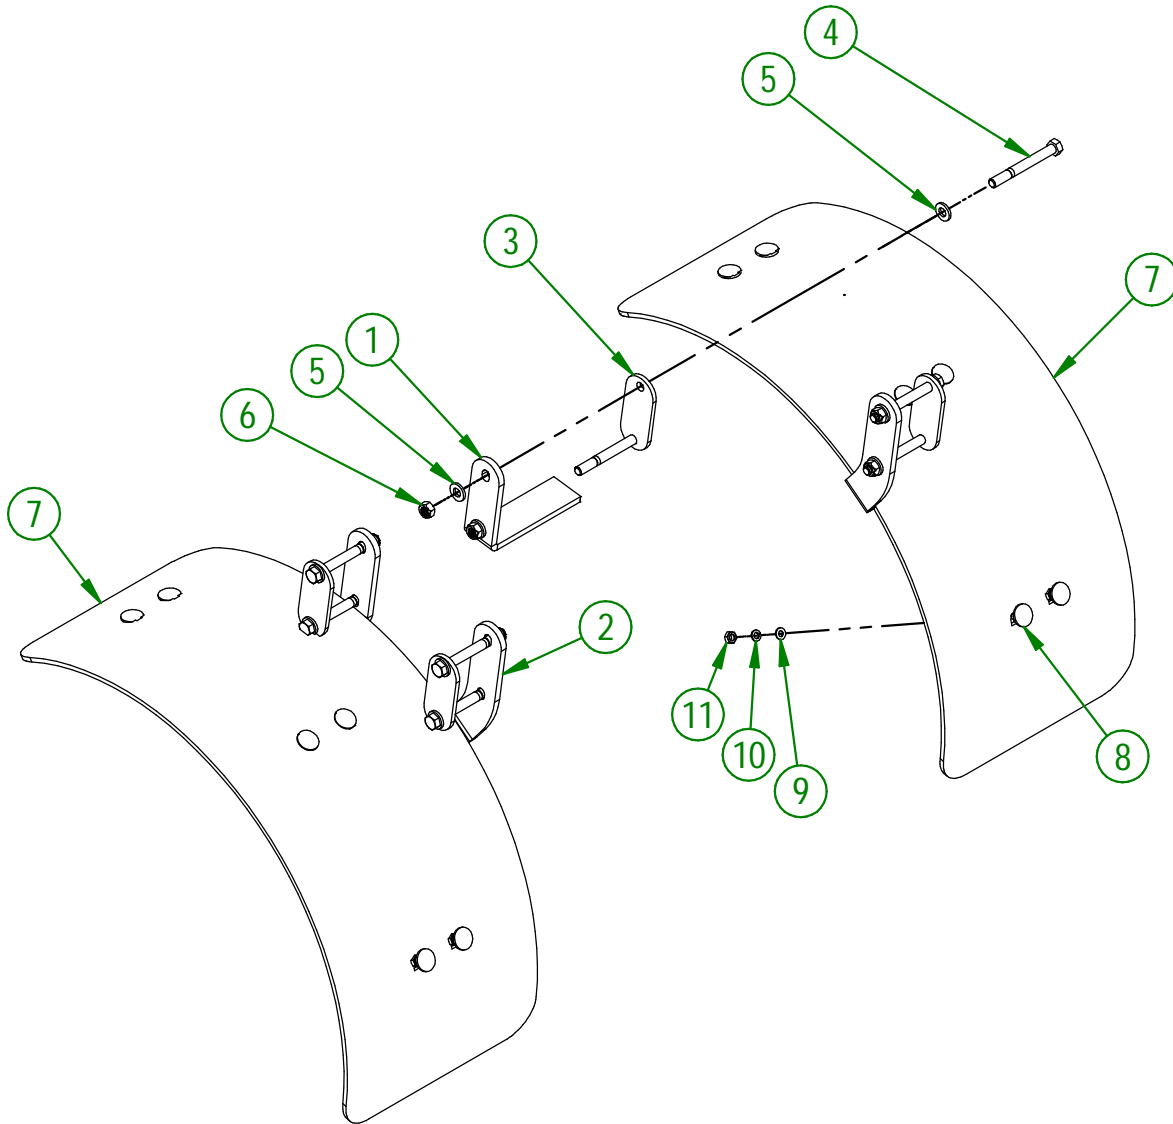

99-57-4505

#	# DE PIÈCE	QTÉ	TITRE
1	91-50-9000	1	SUPPORT DE GARDE-BOUE COTECH JD 4R (DROIT)
2	91-50-9003	1	SUPPORT DE GARDE-BOUE COTECH JD 4R (GAUCHE)
3	91-04-0325	4	SUPPORT DE GARDE-BOUE COTECH JD 4R
4	NC01-17-0261	8	BOULON HEX. GR2 NC ZINC 1/2-13 X 4 1/2" LG
5	01-01-0925	16	RONDELLE PLATE
6	NC01-93-0014	8	ÉCROU HEX.BLOC.ACIE.NC ZINC 1/2-13
7	91-42-0155	2	AILE
8	NC01-13-0062	12	BOULON ELEVATEUR STAINLESS 5/16-18 X 1
9	NC02-22-0008	12	RONDELLE ACIER ORD. ZINC 5/16"
10	NC02-32-0011	12	RONDELLE RESSORT ZINC 5/16"
11	NC02-07-0017	12	ÉCROU HEX. 5/16-18

AGRIMETAL	
REGROUPEMENT D'AILE COTECH (JD 4R)	
CREATION : 08/11/23	ASSEMBLY : 99-57-4505
REVISION : 08/11/23	AUTHOR : F.HÉLIE